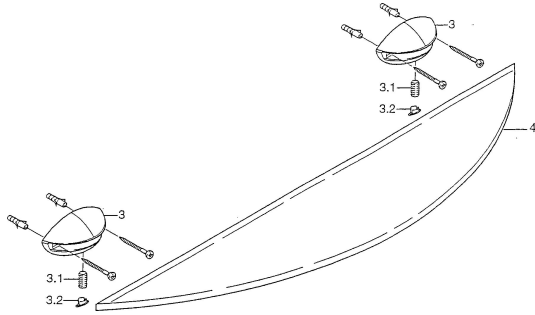

EAN: 4015474001626
static.hansa.com/5544090092

• Příslušenství

• Montáž na zeď

Technické údaje

Náhradní díly

SP55430900

Název	Kód
3.1 Upevňovací šroub, M8x8 Ukončeno	59911806
3.2 Plug Chrom/saténová Ukončeno	59911808
3.2 Plug Ukončeno	59911807