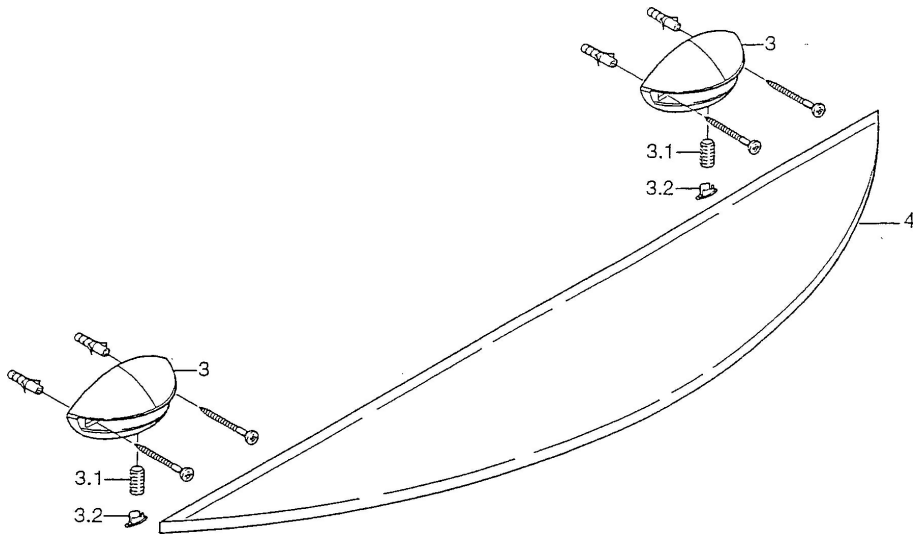

EAN: 4015474001626
static.hansa.com/5544090092

• Příslušenství

• Montáž na zeď

Technické údaje

Náhradní díly

SP55430900

Název	Kód
3.1 Upevňovací šroub, M8x8 Ukončeno	59911806
3.2 Plug Chrom/saténová Ukončeno	59911808
3.2 Plug Ukončeno	59911807