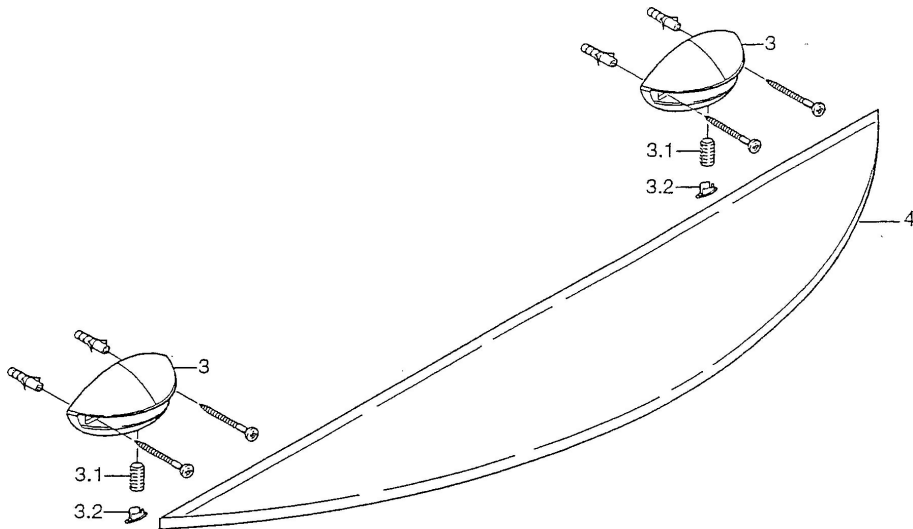

### SP55430900

Názov	Kód
3.1 Upevňovacia skrutka, M8x8 Ukončené	59911806
3.2 Chróm/Saténová Ukončené	59911808
3.2 Ukončené	59911807