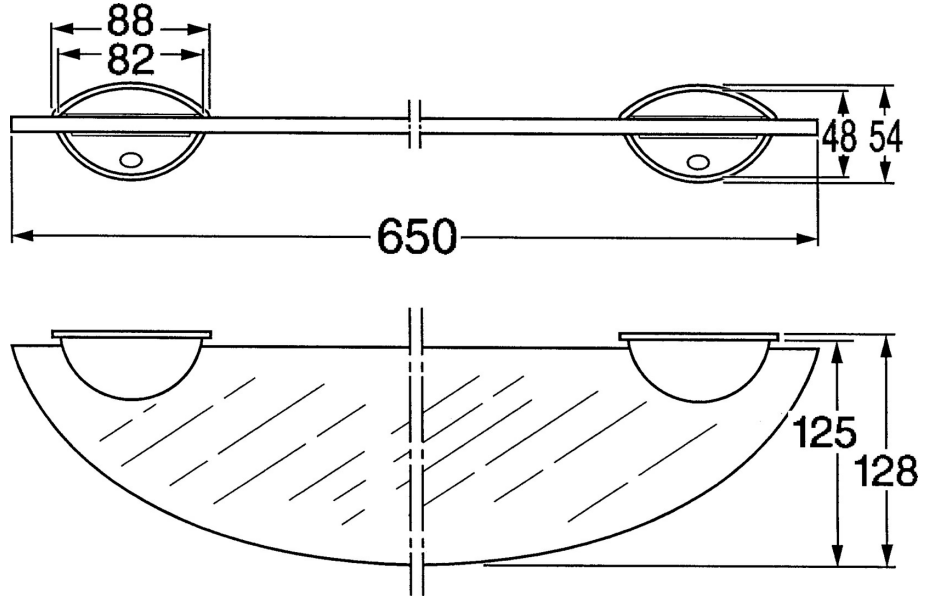

EAN: 4015474001619
static.hansa.com/55440900

- Príslušenstvo
- Nástenná montáž
- Chróm

Technické údaje

Náhradné diely

SP55430900

Názov	Kód
3.1 Upevňovacia skrutka, M8x8 Ukončené	59911806
3.2 Chróm/Saténová Ukončené	59911808
3.2 Ukončené	59911807