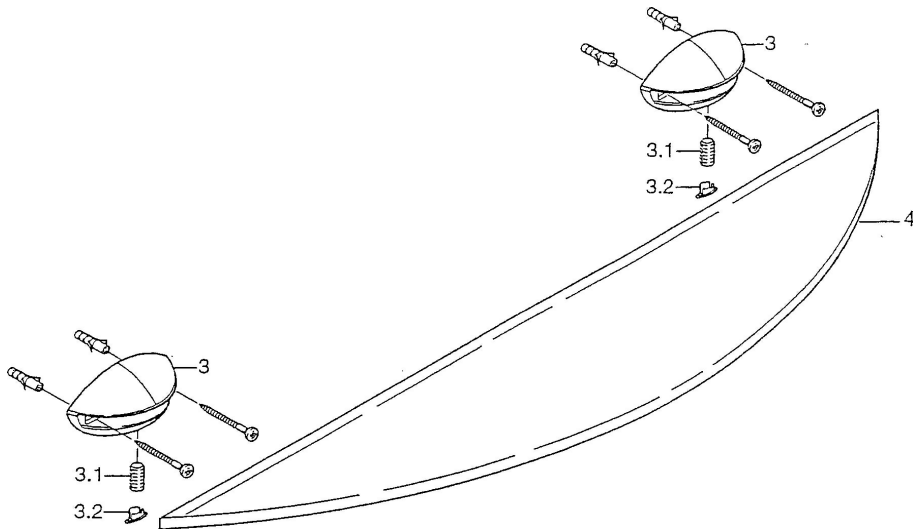

EAN: 4015474001619
static.hansa.com/55440900

- Hulpuitrustingen
- Wandmontage
- Chroom

Technische gegevens

Reserveonderdelen

SP55430900

Naam	Code
3.1 Bevestigingsschroeven, M8x8 Stopgezet	59911806
3.2 Plug Chroom/Satijn Stopgezet	59911808
3.2 Plug Chroom Stopgezet	59911807