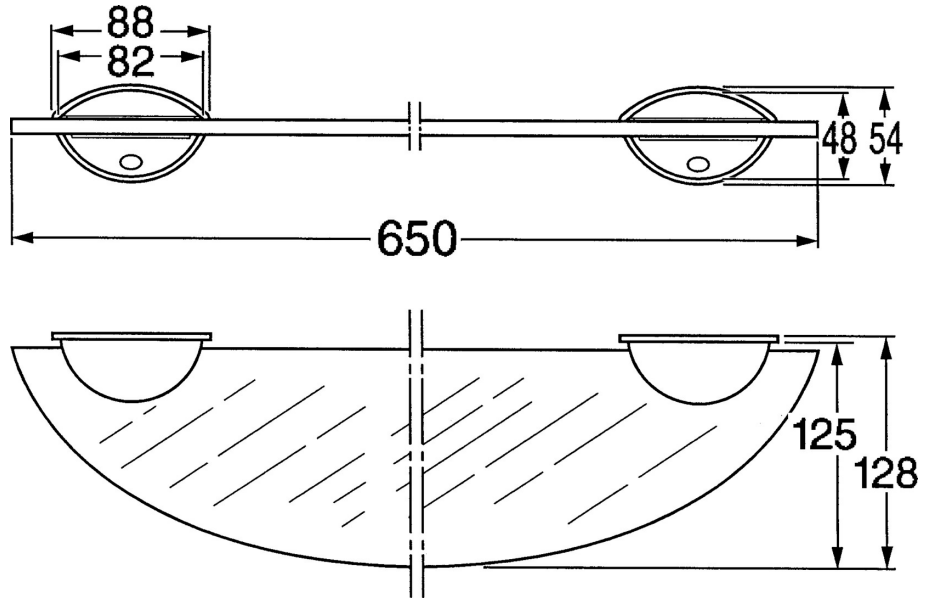

EAN: 4015474001619
static.hansa.com/55440900

- Hulpuitrustingen
- Wandmontage
- Chroom

Technische gegevens

Reserveonderdelen

SP55430900

Naam	Code
3.1 Bevestigingsschroeven, M8x8 Stopgezet	59911806
3.2 Plug Chroom/Satijn Stopgezet	59911808
3.2 Plug Chroom Stopgezet	59911807