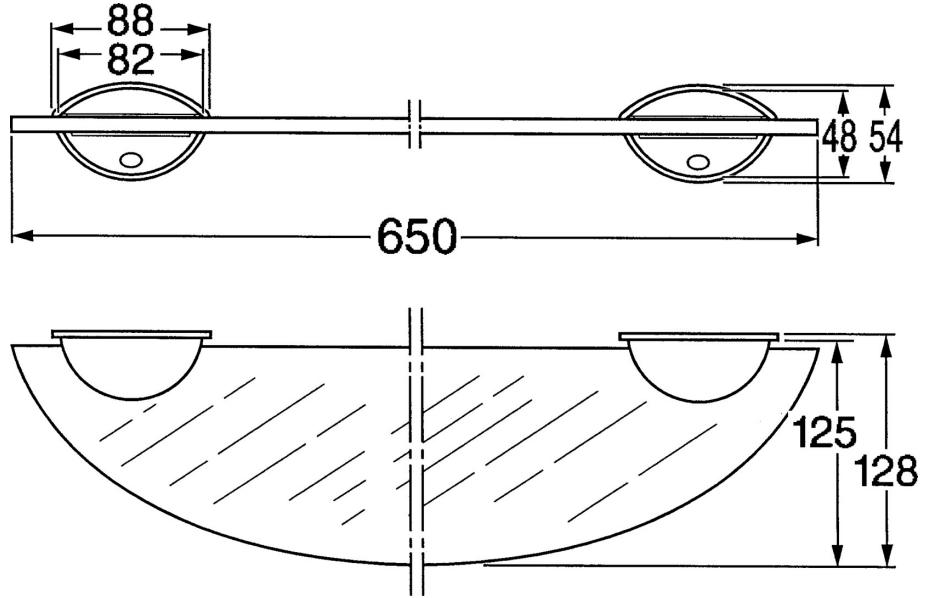

EAN: 4015474001619
static.hansa.com/55440900

- Accessori
- Cromo
- Montaggio a parete

Dati tecnici

Parti di ricambio

SP55430900

Nome	Codice
3.1 Viti di fissaggio, M8x8 Fuori produzione	59911806
3.2 Tappo Cromo/Satinato Fuori produzione	59911808
3.2 Tappo Cromo Fuori produzione	59911807