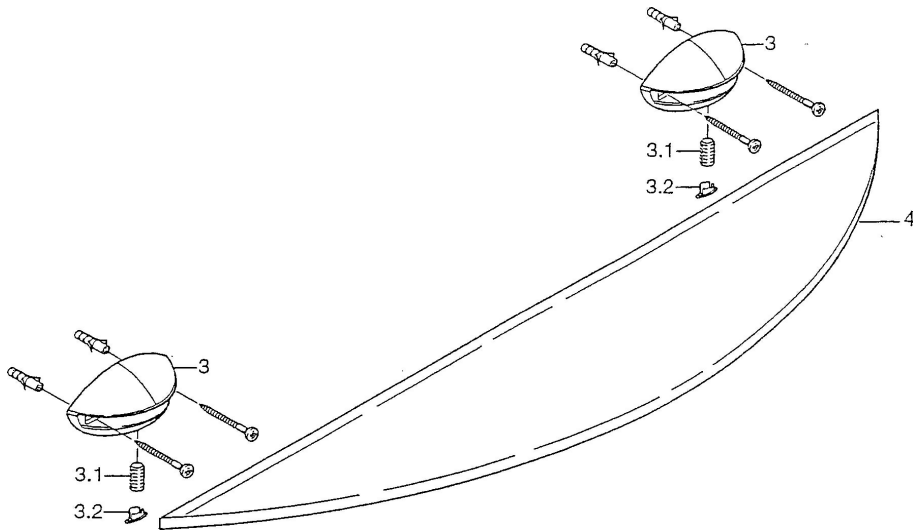

EAN: 4015474001619
static.hansa.com/55440900

- Accessori
- Cromo
- Montaggio a parete

Dati tecnici

Parti di ricambio

SP55430900

Nome	Codice
3.1 Viti di fissaggio, M8x8 Fuori produzione	59911806
3.2 Tappo Cromo/Satinato Fuori produzione	59911808
3.2 Tappo Cromo Fuori produzione	59911807