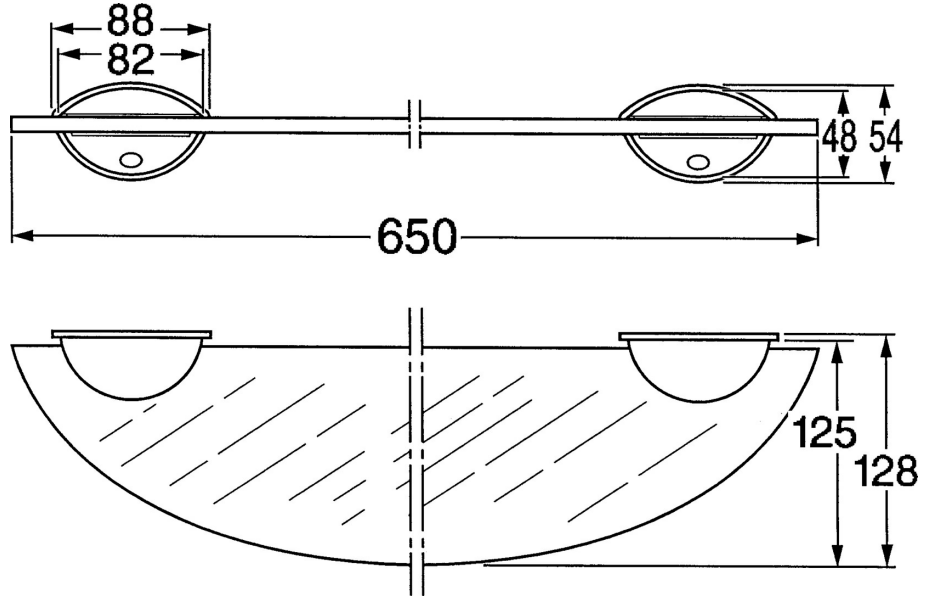

### Caractéristiques techniques

#### SP55430900

Nom	Code
3.1 Vis, M8x8 Arrêté	59911806
3.2 Bouchon cache trou Chrome/Satin Arrêté	59911808
3.2 Bouchon cache trou Arrêté	59911807