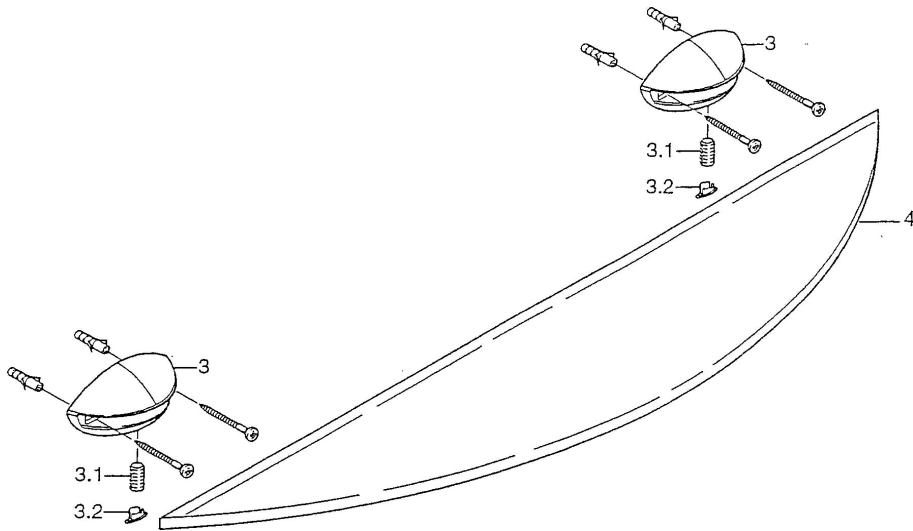

### Caractéristiques techniques

#### SP55430900

Nom	Code
3.1 Vis, M8x8 Arrêté	59911806
3.2 Bouchon cache trou Chrome/Satin Arrêté	59911808
3.2 Bouchon cache trou Arrêté	59911807