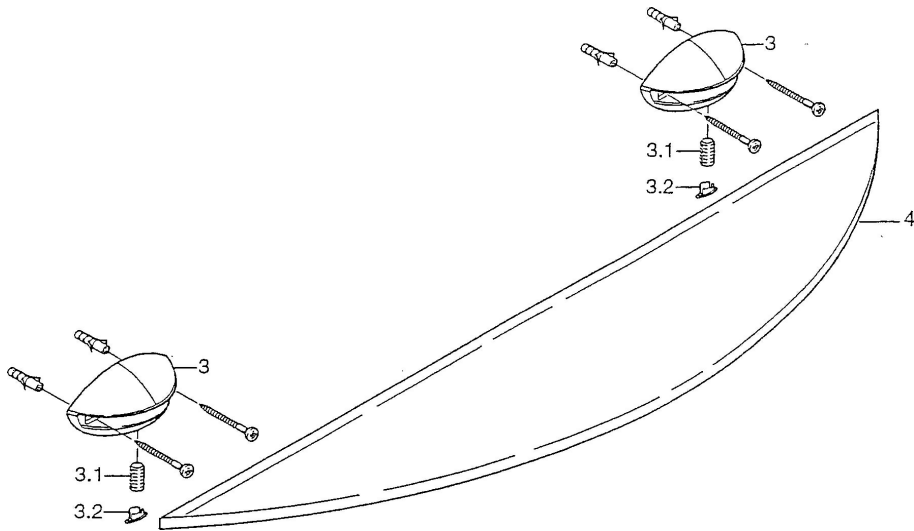

EAN: 4015474001619
static.hansa.com/55440900

- Zubehör
- Wandmontage
- Chrom

Technische Daten

Ersatzteile

SP55430900

Name	Art.-Nr.
3.1 Befestigungsschraube, M8x8 Ausgelaufen	59911806
3.2 Blindstopfen Chrom/Seidenmatt Ausgelaufen	59911808
3.2 Blindstopfen Ausgelaufen	59911807