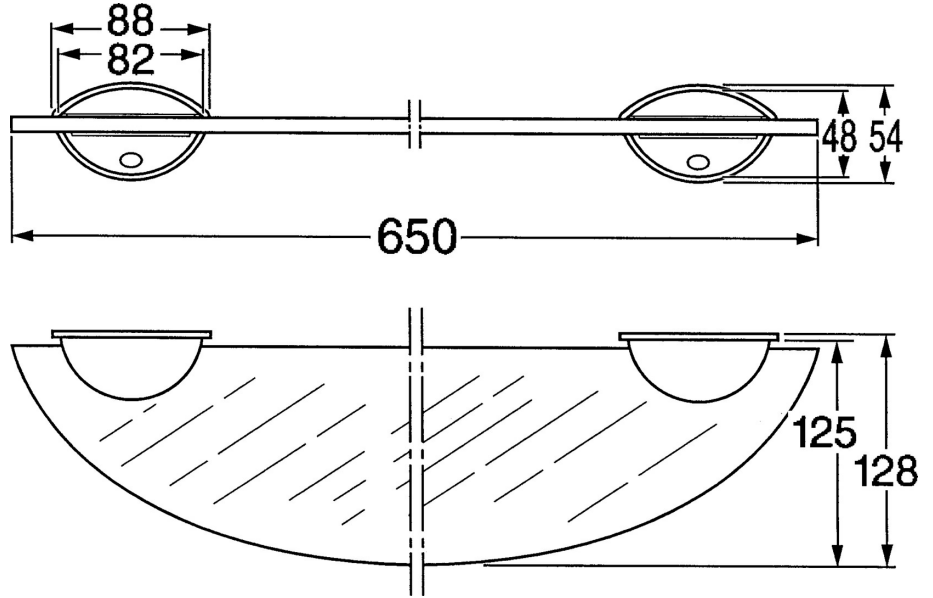

EAN: 4015474001619
static.hansa.com/55440900

- Zubehör
- Wandmontage
- Chrom

Technische Daten

Ersatzteile

SP55430900

Name	Art.-Nr.
3.1 Befestigungsschraube, M8x8 Ausgelaufen	59911806
3.2 Blindstopfen Chrom/Seidenmatt Ausgelaufen	59911808
3.2 Blindstopfen Ausgelaufen	59911807