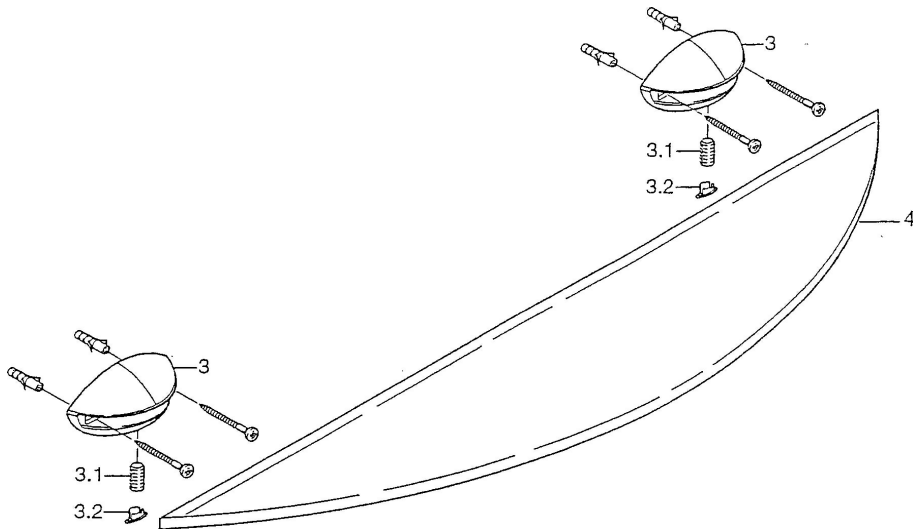

EAN: 4015474001619
static.hansa.com/55440900

- Příslušenství
- Montáž na zeď
- Chrom

Technické údaje

Náhradní díly

SP55430900

Název	Kód
3.1 Upevňovací šroub, M8x8 Ukončeno	59911806
3.2 Plug Chrom/saténová Ukončeno	59911808
3.2 Plug Ukončeno	59911807