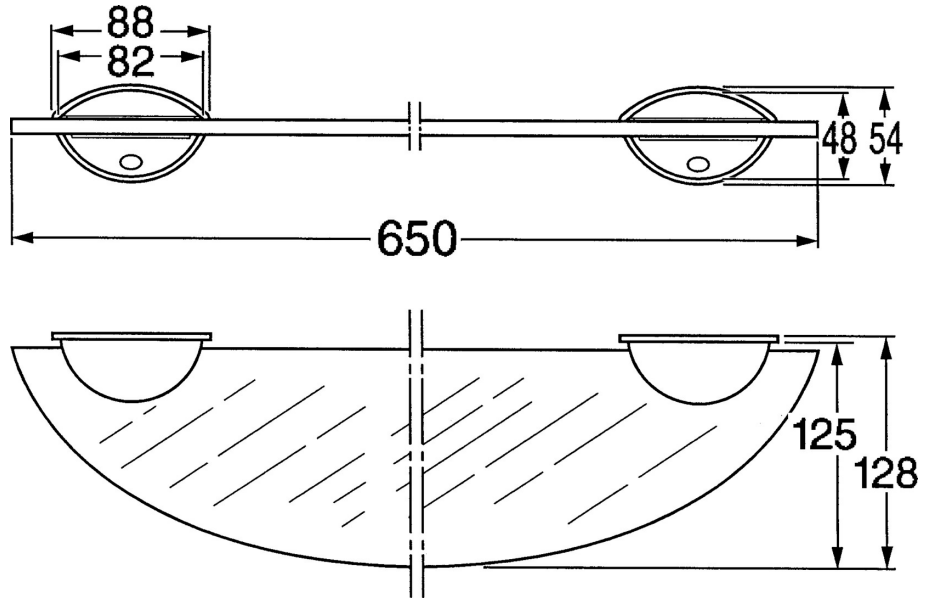

EAN: 4015474001619
static.hansa.com/55440900

- Příslušenství
- Montáž na zeď
- Chrom

Technické údaje

Náhradní díly

SP55430900

Název	Kód
3.1 Upevňovací šroub, M8x8 Ukončeno	59911806
3.2 Plug Chrom/saténová Ukončeno	59911808
3.2 Plug Ukončeno	59911807