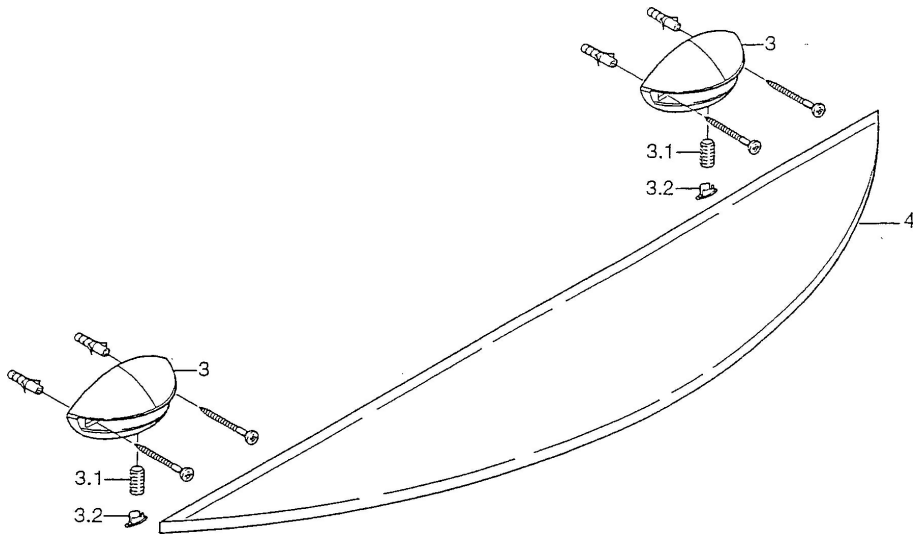

EAN: 4015474001602
static.hansa.com/5543090092

• Príslušenstvo

• Nástenná montáž

Technické údaje

Náhradné diely

SP55430900

Názov	Kód
3.1 Upevňovacia skrutka, M8x8 Ukončené	59911806
3.2 Chróm/Saténová Ukončené	59911808
3.2 Ukončené	59911807