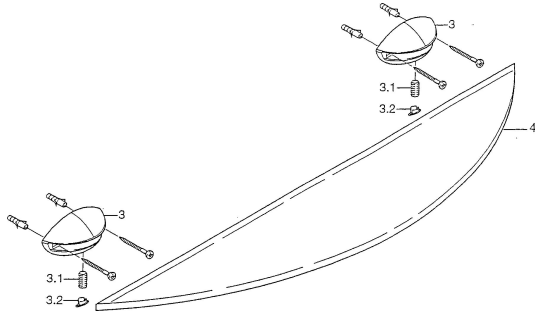

EAN: 4015474001602
static.hansa.com/5543090092

• Príslušenstvo

• Nástenná montáž

Technické údaje

Náhradné diely

SP55430900

Názov	Kód
3.1 Upevňovacia skrutka, M8x8 Ukončené	59911806
3.2 Chróm/Saténová Ukončené	59911808
3.2 Ukončené	59911807