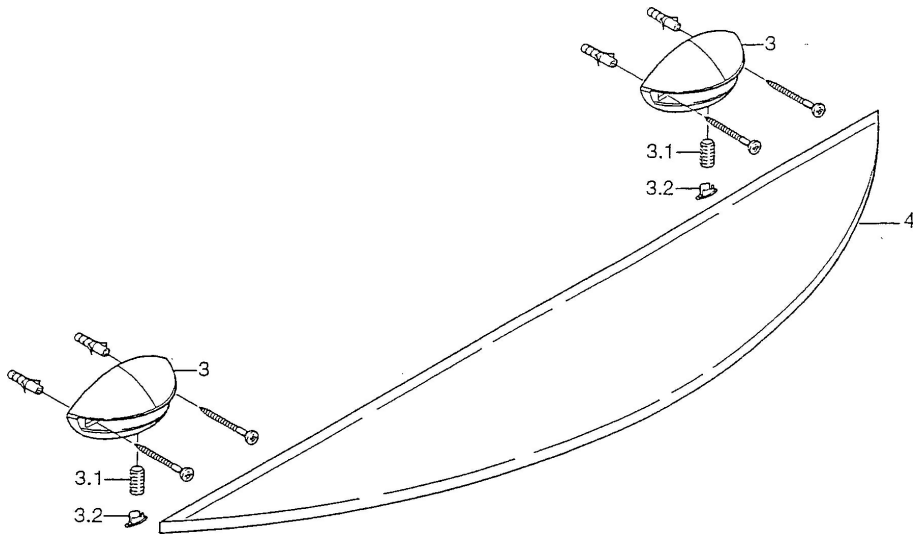

EAN: 4015474001602  
[static.hansa.com/5543090092](http://static.hansa.com/5543090092)

• Hulpuitrustingen

• Wandmontage

## Technische gegevens

### SP55430900

	Naam	Code
3.1	Bevestigingsschroeven, M8x8 Stopgezet	59911806
3.2	Plug Chroom/Satijn Stopgezet	59911808
3.2	Plug Chroom Stopgezet	59911807