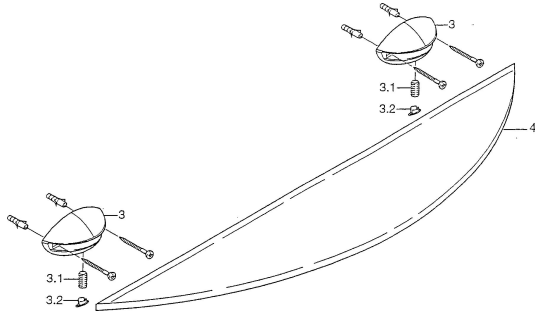

EAN: 4015474001602
static.hansa.com/5543090092

• Accessori

• Montaggio a parete

Dati tecnici

Parti di ricambio

SP55430900

| | Nome | Codice |
|-----|--|----------|
| 3.1 | Viti di fissaggio, M8x8 Fuori produzione | 59911806 |
| 3.2 | Tappo Cromo/Satinato Fuori produzione | 59911808 |
| 3.2 | Tappo Cromo Fuori produzione | 59911807 |