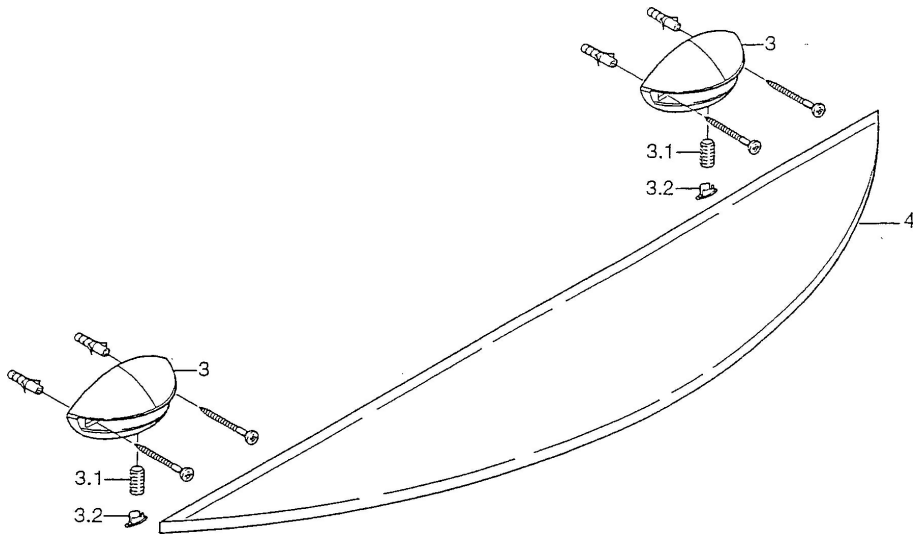

EAN: 4015474001602
static.hansa.com/5543090092

• Accessori

• Montaggio a parete

Dati tecnici

Parti di ricambio

SP55430900

| | Nome | Codice |
|-----|--|----------|
| 3.1 | Viti di fissaggio, M8x8 Fuori produzione | 59911806 |
| 3.2 | Tappo Cromo/Satinato Fuori produzione | 59911808 |
| 3.2 | Tappo Cromo Fuori produzione | 59911807 |