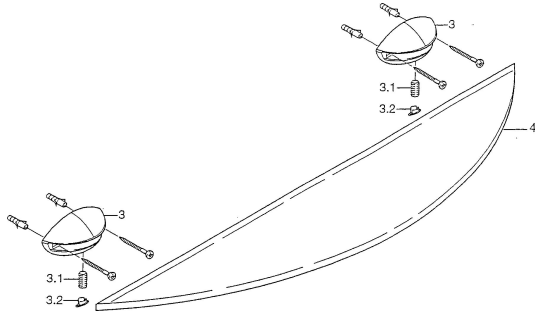

EAN: 4015474001602
static.hansa.com/5543090092