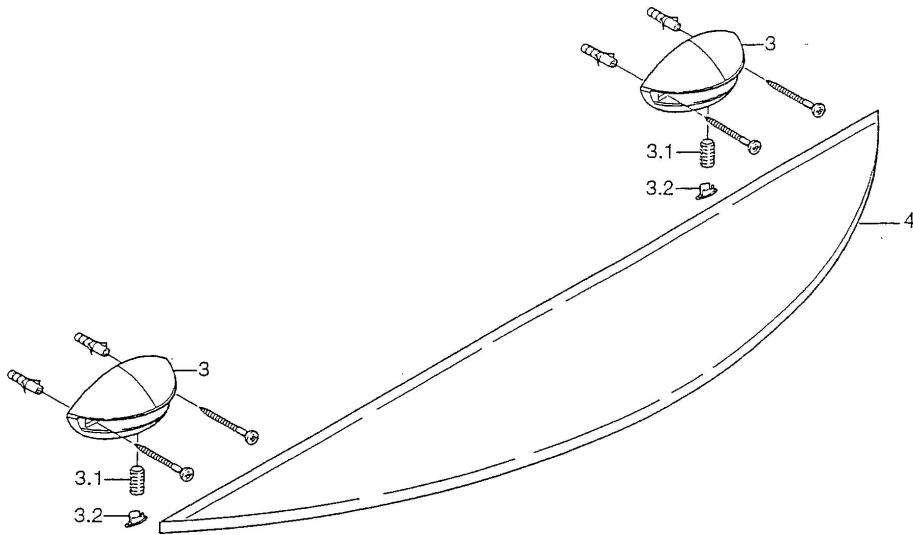

## Caractéristiques techniques

## Pièces de rechange

### SP55430900

	Nom	Code
3.1	Vis, M8x8 Arrêté	59911806
3.2	Bouchon cache trou Chrome/Satin Arrêté	59911808
3.2	Bouchon cache trou Arrêté	59911807