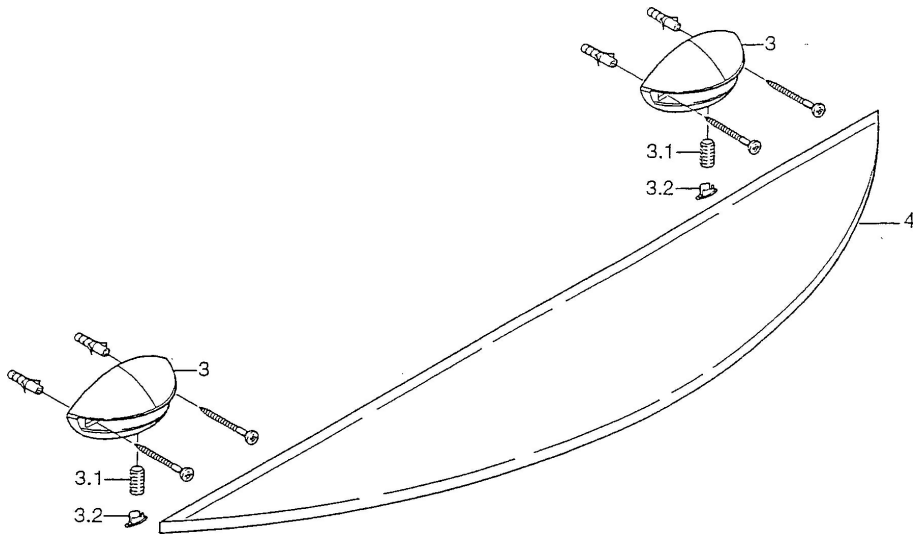

EAN: 4015474001602
static.hansa.com/5543090092

• Zubehör

• Wandmontage

Technische Daten

Ersatzteile

SP55430900

	Name	Art.-Nr.
3.1	Befestigungsschraube, M8x8 Ausgelaufen	59911806
3.2	Blindstopfen Chrom/Seidenmatt Ausgelaufen	59911808
3.2	Blindstopfen Ausgelaufen	59911807