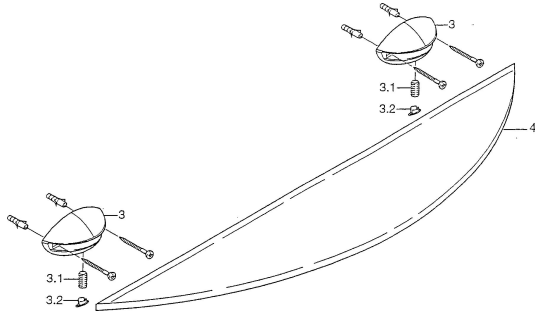

EAN: 4015474001602
static.hansa.com/5543090092

• Zubehör

• Wandmontage

Technische Daten

Ersatzteile

SP55430900

	Name	Art.-Nr.
3.1	Befestigungsschraube, M8x8 Ausgelaufen	59911806
3.2	Blindstopfen Chrom/Seidenmatt Ausgelaufen	59911808
3.2	Blindstopfen Ausgelaufen	59911807