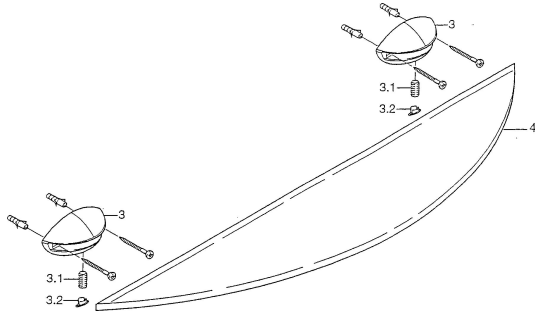

EAN: 4015474001602
static.hansa.com/5543090092

• Příslušenství

• Montáž na zeď

Technické údaje

Náhradní díly

SP55430900

Název	Kód
3.1 Upevňovací šroub, M8x8 Ukončeno	59911806
3.2 Plug Chrom/saténová Ukončeno	59911808
3.2 Plug Ukončeno	59911807