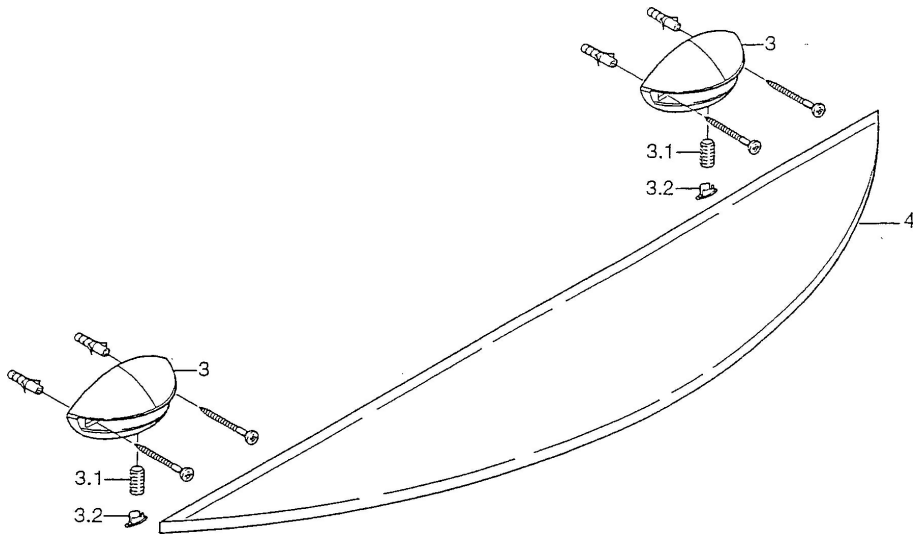

EAN: 4015474001602
static.hansa.com/5543090092

• Příslušenství

• Montáž na zeď

Technické údaje

Náhradní díly

SP55430900

Název	Kód
3.1 Upevňovací šroub, M8x8 Ukončeno	59911806
3.2 Plug Chrom/saténová Ukončeno	59911808
3.2 Plug Ukončeno	59911807