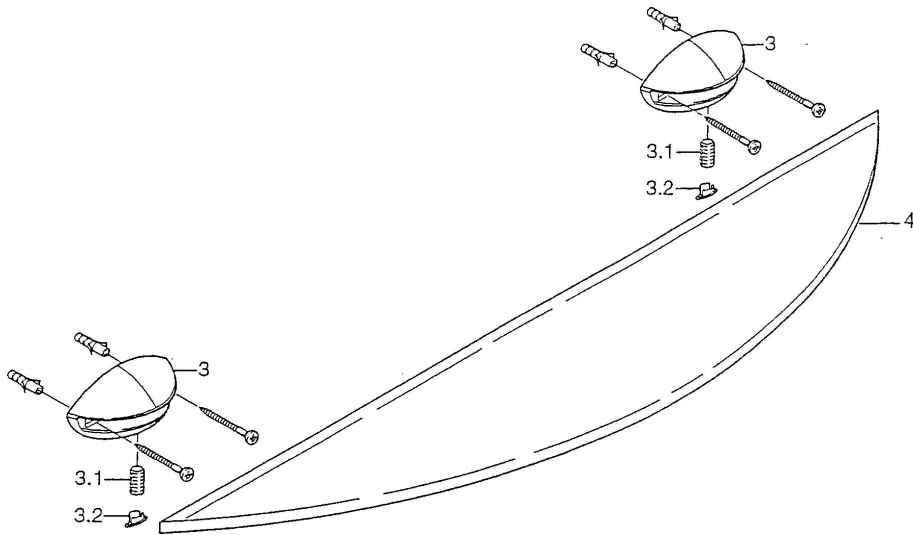

### SP55430900

Název	Kód
3.1 Upevňovacia skrutka, M8x8 Ukončené	59911806
3.2 Chróm/Saténová Ukončené	59911808
3.2 Ukončené	59911807