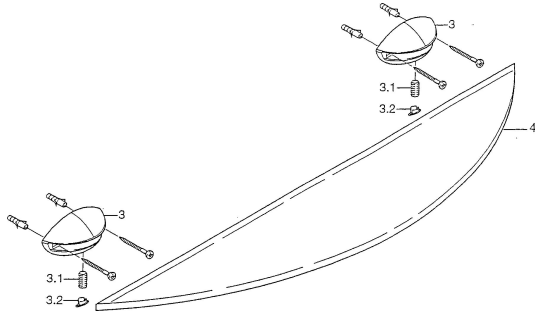

EAN: 4015474001572
static.hansa.com/55430900