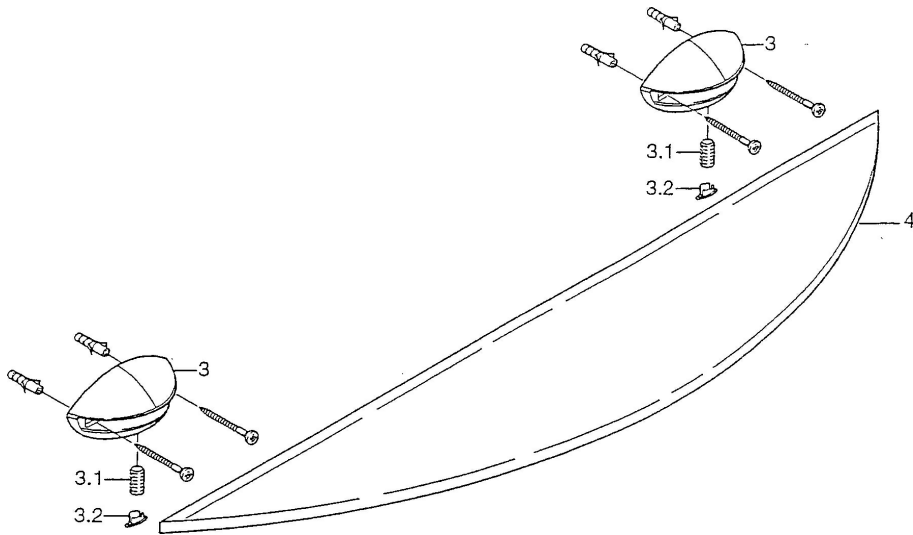

EAN: 4015474001572
static.hansa.com/55430900

- Hulpuitrustingen
- Wandmontage
- Chroom

Technische gegevens

Reserveonderdelen

SP55430900

Naam	Code
3.1 Bevestigingsschroeven, M8x8 Stopgezet	59911806
3.2 Plug Chroom/Satijn Stopgezet	59911808
3.2 Plug Chroom Stopgezet	59911807