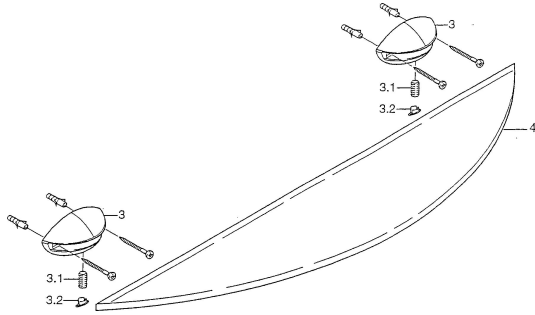

EAN: 4015474001572
static.hansa.com/55430900

- Hulpuitrustingen
- Wandmontage
- Chroom

Technische gegevens

Reserveonderdelen

SP55430900

Naam	Code
3.1 Bevestigingsschroeven, M8x8 Stopgezet	59911806
3.2 Plug Chroom/Satijn Stopgezet	59911808
3.2 Plug Chroom Stopgezet	59911807