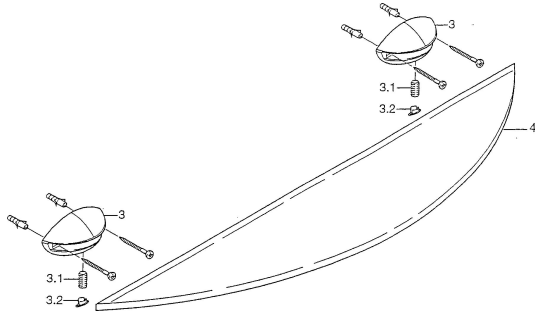

EAN: 4015474001572
static.hansa.com/55430900

- Accessori
- Cromo
- Montaggio a parete

Dati tecnici

Parti di ricambio

SP55430900

Nome	Codice
3.1 Viti di fissaggio, M8x8 Fuori produzione	59911806
3.2 Tappo Cromo/Satinato Fuori produzione	59911808
3.2 Tappo Cromo Fuori produzione	59911807