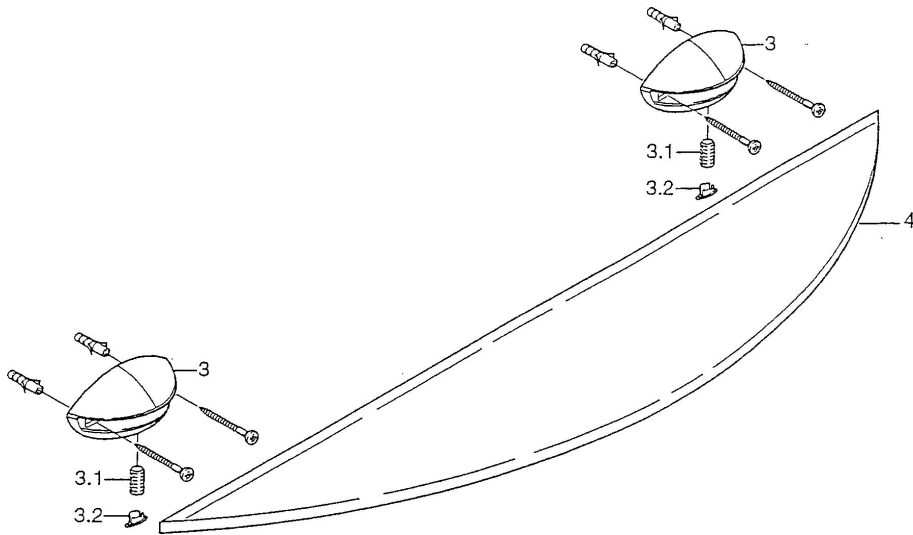

EAN: 4015474001572
static.hansa.com/55430900

- Accessori
- Cromo
- Montaggio a parete

Dati tecnici

Parti di ricambio

SP55430900

Nome	Codice
3.1 Viti di fissaggio, M8x8 Fuori produzione	59911806
3.2 Tappo Cromo/Satinato Fuori produzione	59911808
3.2 Tappo Cromo Fuori produzione	59911807