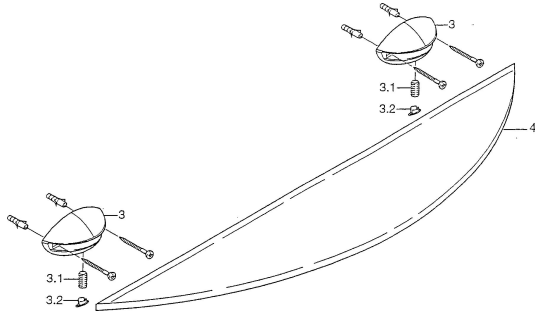

EAN: 4015474001572
static.hansa.com/55430900

- Equipement auxiliaire
- Montage mural
- Chrome

Caractéristiques techniques

Pièces de rechange

SP55430900

	Nom	Code
3.1	Vis, M8x8 Arrêté	59911806
3.2	Bouchon cache trou Chrome/Satin Arrêté	59911808
3.2	Bouchon cache trou Arrêté	59911807