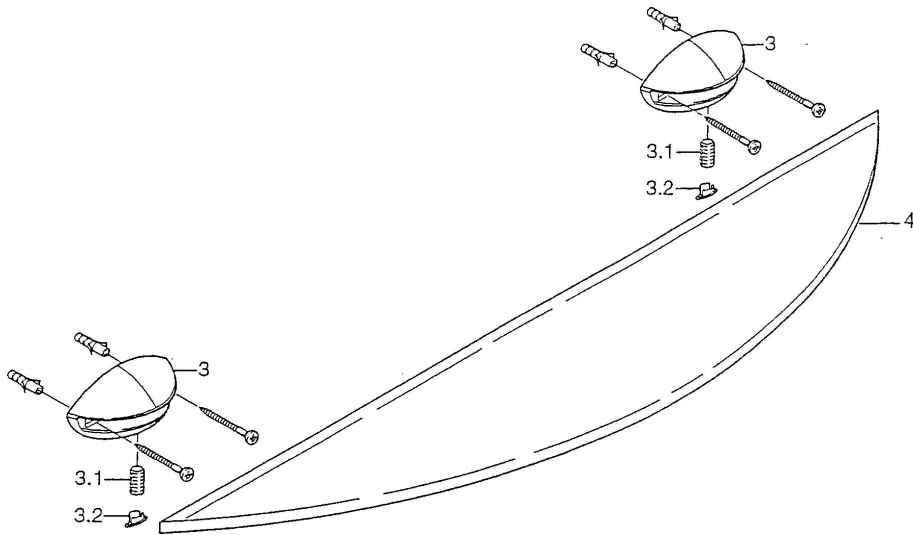

EAN: 4015474001572
static.hansa.com/55430900

- Equipement auxiliaire
- Montage mural
- Chrome

Caractéristiques techniques

Pièces de rechange

SP55430900

	Nom	Code
3.1	Vis, M8x8 Arrêté	59911806
3.2	Bouchon cache trou Chrome/Satin Arrêté	59911808
3.2	Bouchon cache trou Arrêté	59911807