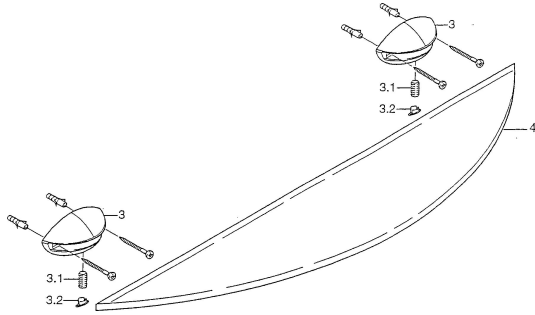

EAN: 4015474001572
static.hansa.com/55430900

- Zubehör
- Wandmontage
- Chrom

Technische Daten

Ersatzteile

SP55430900

	Name	Art.-Nr.
3.1	Befestigungsschraube, M8x8 Ausgelaufen	59911806
3.2	Blindstopfen Chrom/Seidenmatt Ausgelaufen	59911808
3.2	Blindstopfen Ausgelaufen	59911807