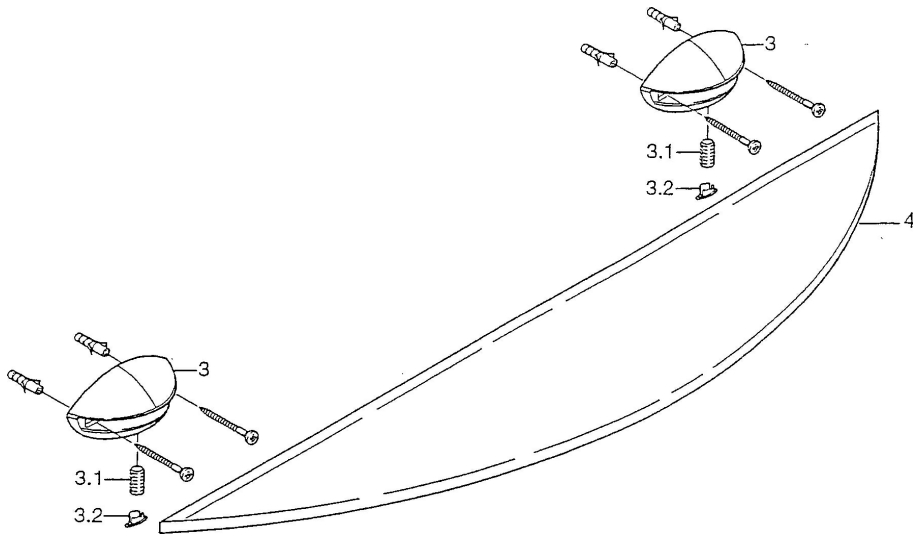

EAN: 4015474001572
static.hansa.com/55430900

- Zubehör
- Wandmontage
- Chrom

Technische Daten

Ersatzteile

SP55430900

	Name	Art.-Nr.
3.1	Befestigungsschraube, M8x8 Ausgelaufen	59911806
3.2	Blindstopfen Chrom/Seidenmatt Ausgelaufen	59911808
3.2	Blindstopfen Ausgelaufen	59911807