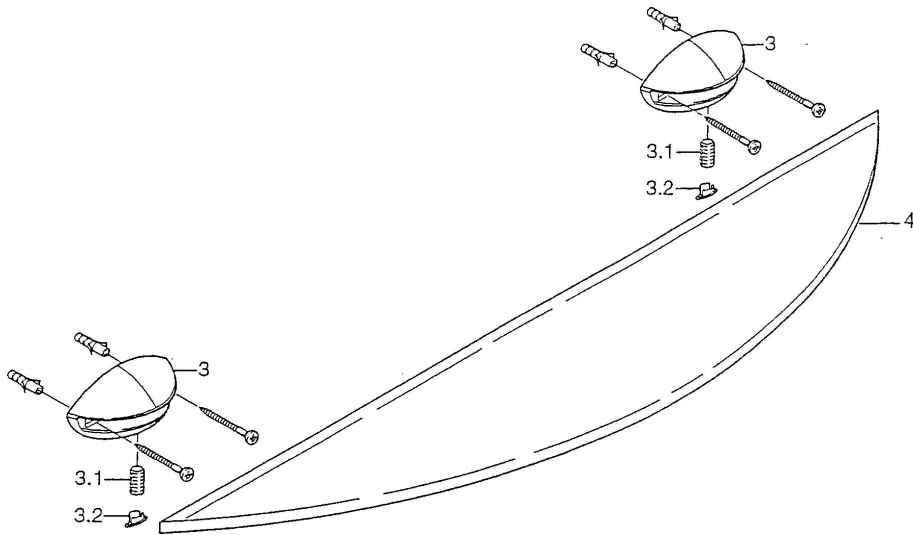

EAN: 4015474001572
static.hansa.com/55430900

- Příslušenství
- Montáž na zeď
- Chrom

Technické údaje

Náhradní díly

SP55430900

Název	Kód
3.1 Upevňovací šroub, M8x8 Ukončeno	59911806
3.2 Plug Chrom/saténová Ukončeno	59911808
3.2 Plug Ukončeno	59911807