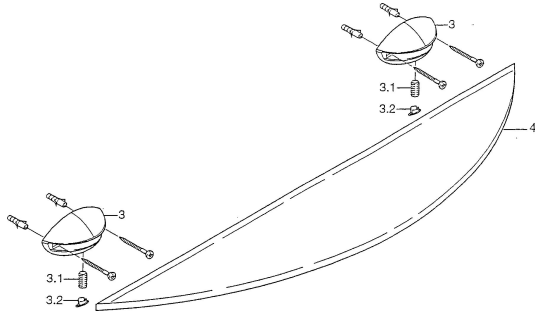

EAN: 4015474001572
static.hansa.com/55430900

- Příslušenství
- Montáž na zeď
- Chrom

Technické údaje

Náhradní díly

SP55430900

Název	Kód
3.1 Upevňovací šroub, M8x8 Ukončeno	59911806
3.2 Plug Chrom/saténová Ukončeno	59911808
3.2 Plug Ukončeno	59911807