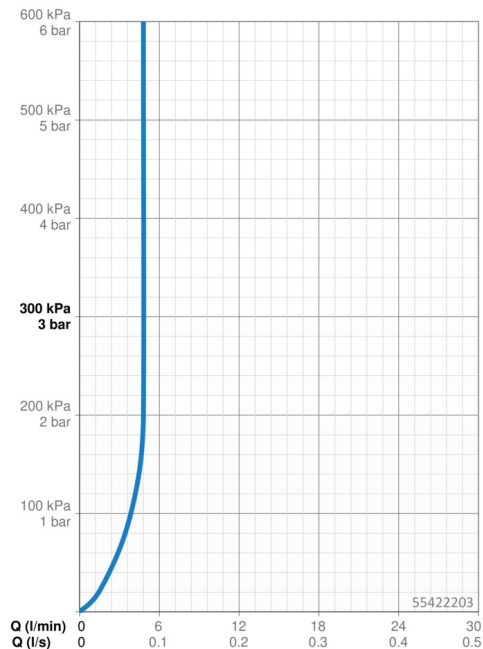

Technické údaje

Vlastnosti prietoku

Prietok pri tlaku 3 bar (s ovládačom prietoku) **4.8 l/min**

Technické vlastnosti

Veľkosť DN (menovitý rozmer) **DN15**
Dodávka teplej vody **max. +70°C**
Pracovný tlak **0.5-10 bar**
Spojovacia veľkosť **G3/8**
Projection **101 mm**
Spätná klapka (STN EN 1717) **AA**
Materiál **Mosadz**

Predpisy

Norma EN **EN 817**
Trieda hlučnosti **I (ISO 3822)**

Schválenia a Prehlásenia

DVGW **DW-6506D00165**
ABP **PA-IX 10072/IO**
Vyhlásenie o zhode **DoC**