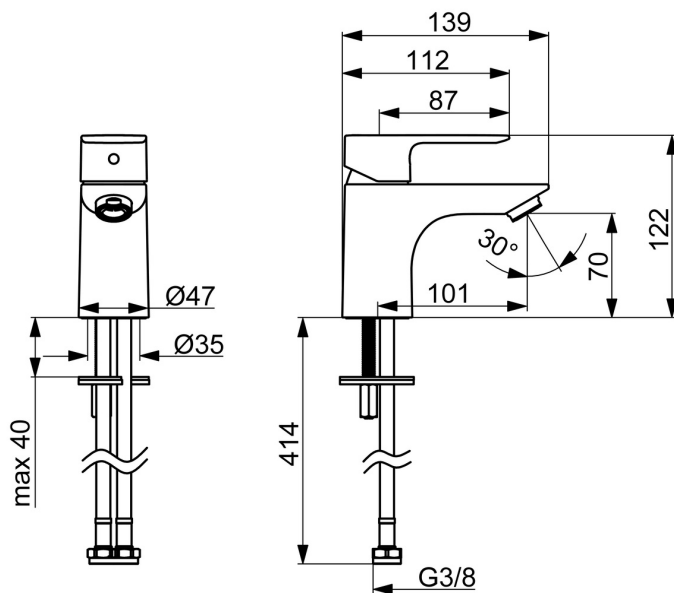

EAN: 4057304018978
static.hansa.com/55422203

Predstavujeme túto termostatickú batériu HANSABASIC pre vaňu a sprchu so sprchovacím setom - nadčasová voľba pre každú modernú kúpeľňu. Táto sada batérií s elegantnou chrómovanou povrchovou úpravou a inštaláciou na stenu sa vyznačuje nielen univerzálnym dizajnom, ale aj vynikajúcim pomerom ceny a výkonu. Páka pre reguláciu teploty a prietoku umožňuje jednoduché nastavenie, zatiaľ čo ekologické a bezpečnostné funkcie pre nastavenie teploty vody zaisťujú účinnosť a bezpečnosť. Vychutnajte si rôzne typy sprchových prúdov vďaka funkcii 3 prúdov, doplnené o ručnú sprchu, sprchovú lištu a sprchovú hadicu. jej používania.

58162171 Termostat pre vaňu a sprchu

55780133 Sprchová súprava

- Umývadlo
- Jednopáková
- Stojanková
- Chróm
- Pevné výtokové rameno
- PCA® - aerátor s konštantným prietokom vody aj pri kolísaní tlaku
- Páka so symbolom teplej a studenej vody, Jedna ovládacia páka / rukoväť
- Ø 35 mm keramická kartuša pre ovládanie teploty a prietoku vody
- Flexibilné pripojovacie hadičky
- Montážny systém Rapid
- Bez odtokovej garnitúry, Bez otvoru na tiahlo

Technické údaje

Vlastnosti prietoku

Prietok pri tlaku 3 bar (s ovládačom prietoku) **4.8 l/min**

Technické vlastnosti

Veľkosť DN (menovitý rozmer) **DN15**
 Dodávka teplej vody **max. +70°C**
 Pracovný tlak **0.5-10 bar**
 Spojovacia veľkosť **G3/8**
 Projection **101 mm**
 Spätná klapka (STN EN 1717) **AA**
 Materiál **Mosadz**

Predpisy

Norma EN **EN 817**
 Trieda hlučnosti **I (ISO 3822)**

Schválenia a Prehlásenia

DVGW **DW-6506D00165**
 ABP **PA-IX 10072/IO**
 Vyhlásenie o zhode **DoC**

Náhradné diely

SP55402203

	Názov	Kód
01	Ovládacía rukoväť	1017126V
02	Krytka	1017127V
03	Kartuš, 3.5 Classic	59913075
04	Aerator, M24x1, 6 l/min	59913727
05	Upevňovací set	1017128V