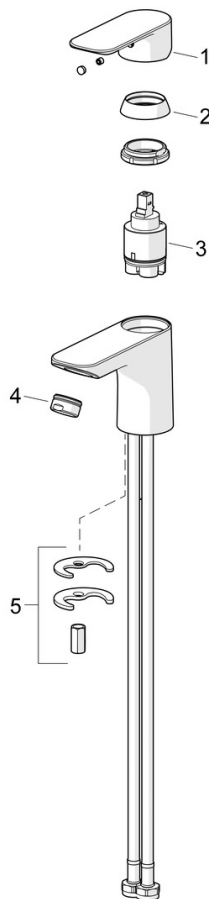

EAN: 4057304018978
static.hansa.com/55422203

Predstavujeme túto termostatickú batériu HANSABASIC pre vaňu a sprchu so sprchovacím setom - nadčasová voľba pre každú modernú kúpeľňu. Táto sada batérií s elegantnou chrómovanou povrchovou úpravou a inštaláciou na stenu sa vyznačuje nielen univerzálnym dizajnom, ale aj vynikajúcim pomerom ceny a výkonu. Páka pre reguláciu teploty a prietoku umožňuje jednoduché nastavenie, zatiaľ čo ekologické a bezpečnostné funkcie pre nastavenie teploty vody zaisťujú účinnosť a bezpečnosť. Vychutnajte si rôzne typy sprchových prúdov vďaka funkcii 3 prúdov, doplnené o ručnú sprchu, sprchovú lištu a sprchovú hadicu. jej používania.

58162171 Termostat pre vaňu a sprchu

55780133 Sprchová súprava

- Umývadlo
- Jednopáková
- Stojanková
- Chróm
- Pevné výtokové rameno
- PCA® - aerátor s konštantným prietokom vody aj pri kolísaní tlaku
- Páka so symbolom teplej a studenej vody, Jedna ovládacia páka / rukoväť
- Ø 35 mm keramická kartuša pre ovládanie teploty a prietoku vody
- Flexibilné pripojovacie hadičky
- Montážny systém Rapid
- Bez odtokovej garnitúry, Bez otvoru na tiahlo

Technické údaje

Vlastnosti prietoku

Prietok pri tlaku 3 bar (s ovládačom prietoku) **4.8 l/min**

Technické vlastnosti

Veľkosť DN (menovitý rozmer) **DN15**
 Dodávka teplej vody **max. +70°C**
 Pracovný tlak **0.5-10 bar**
 Spojovacia veľkosť **G3/8**
 Projection **101 mm**
 Spätná klapka (STN EN 1717) **AA**
 Materiál **Mosadz**

Predpisy

Norma EN **EN 817**
 Trieda hlučnosti **I (ISO 3822)**

Schválenia a Prehlásenia

DVGW **DW-6506D00165**
 ABP **PA-IX 10072/IO**
 Vyhlásenie o zhode **DoC**

Náhradné diely

SP55402203

	Názov	Kód
01	Ovládacía rukoväť	1017126V
02	Krytka	1017127V
03	Kartuš, 3.5 Classic	59913075
04	Aerator, M24x1, 6 l/min	59913727
05	Upevňovací set	1017128V