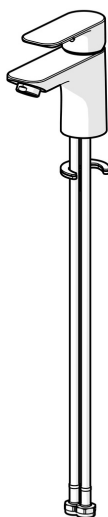

EAN: 4057304018978
static.hansa.com/55422203

Predstavujeme túto termostatickú batériu HANSABASIC pre vaňu a sprchu so sprchovacím setom - nadčasová voľba pre každú modernú kúpeľňu. Táto sada batérií s elegantnou chrómovanou povrchovou úpravou a inštaláciou na stenu sa vyznačuje nielen univerzálnym dizajnom, ale aj vynikajúcim pomerom ceny a výkonu. Páka pre reguláciu teploty a prietoku umožňuje jednoduché nastavenie, zatiaľ čo ekologické a bezpečnostné funkcie pre nastavenie teploty vody zaisťujú účinnosť a bezpečnosť. Vychutnajte si rôzne typy sprchových prúdov vďaka funkcii 3 prúdov, doplnené o ručnú sprchu, sprchovú lištu a sprchovú hadicu. jej používania.

58162171 Termostat pre vaňu a sprchu

55780133 Sprchová súprava

- Umývadlo
- Jednopáková
- Stojanková
- Chróm
- Pevné výtokové rameno
- PCA® - aerátor s konštantným prietokom vody aj pri kolísaní tlaku
- Páka so symbolom teplej a studenej vody, Jedna ovládacia páka / rukoväť
- Ø 35 mm keramická kartuša pre ovládanie teploty a prietoku vody
- Flexibilné pripojovacie hadičky
- Montážny systém Rapid
- Bez odtokovej garnitúry, Bez otvoru na tiahlo

Technické údaje

Vlastnosti prietoku

Prietok pri tlaku 3 bar (s ovládačom prietoku) **4.8 l/min**

Technické vlastnosti

Veľkosť DN (menovitý rozmer) **DN15**
 Dodávka teplej vody **max. +70°C**
 Pracovný tlak **0.5-10 bar**
 Spojovacia veľkosť **G3/8**
 Projection **101 mm**
 Spätná klapka (STN EN 1717) **AA**
 Materiál **Mosadz**