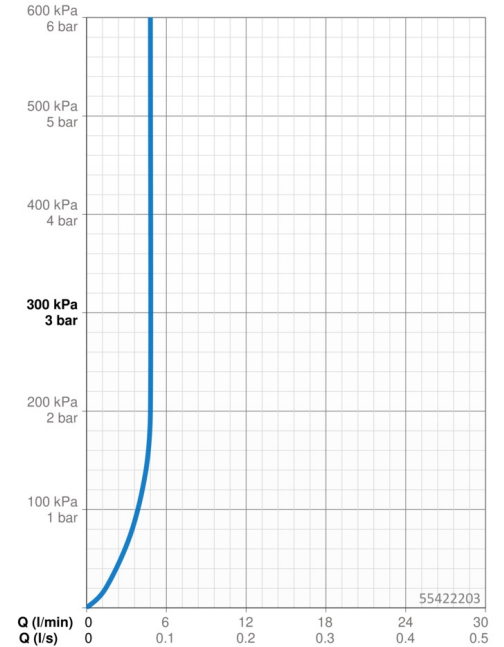

Technische gegevens

Doorstromingseigenschappen

Doorstroomhoeveelheid bij 3 bar (met debietregelaar) **4.8 l/min**

Technische eigenschappen

DN-maat **DN15**
Warmwatertoevoer **max. +70°C**
Werkdruk **0.5-10 bar**
Aansluitmaat **G3/8**
Projection **101 mm**
Terugstroom beveiliging (EN1717) **AA**
Materiaal **brass**

Voorschriften

EN-norm **EN 817**
Geluidsklasse **I (ISO 3822)**

Toestemmingen en Verklaringen

DVGW **DW-6506D00165**
ABP **PA-IX 10072/IO**
Verklaring van overeenstemming **DoC**