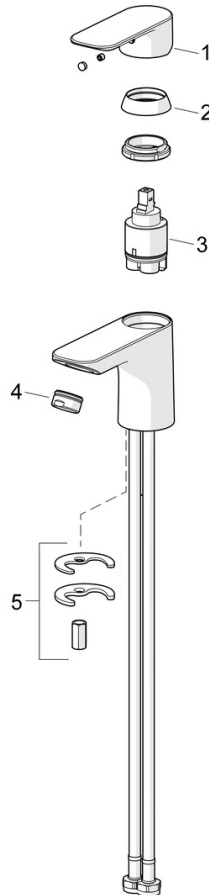

Reserveonderdelen

SP55402203

	Naam	Code
01	Hendel Chroom	1017126V
02	Kap Chroom	1017127V
03	Binnenwerk, 3.5 Classic	59913075
04	Mousseur, M24x1, 6 l/min Chroom	59913727
05	Bevestigingsset	1017128V