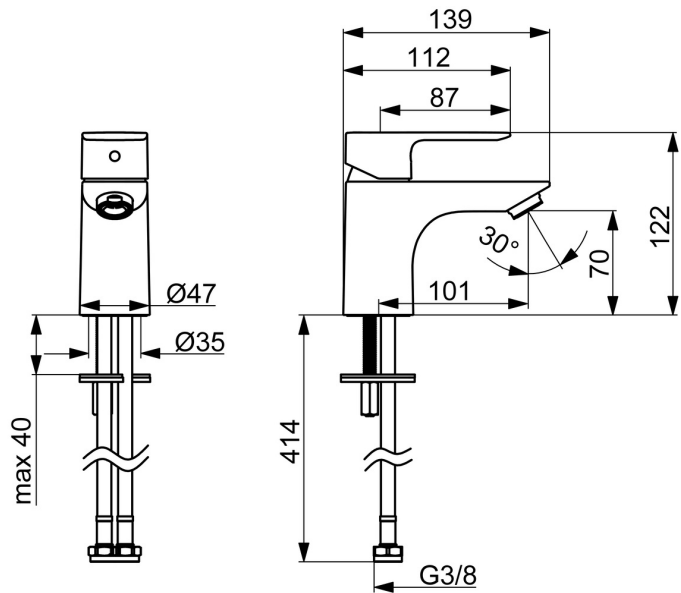

EAN: 4057304018978
static.hansa.com/55422203

Tijdloze keuze voor elke moderne badkamer. Maak kennis met de universele HANSABASIC wastafelkraan. Met zijn chromen afwerking en enkele bedieningshendel geeft deze opbouwkraan elke wastafel een modern tintje. De vaste uitloop met warm en koud symbolen zijn gemaakt voor moeiteloos gebruik, terwijl het snelle installatiesysteem zorgt voor een snelle en eenvoudige installatie. De kraan heeft een klassiek design en een zeer goede prijs-kwaliteitverhouding. Kies de BASIC-lijn voor dagelijks gebruiksz plezier.

- Wastafel
- Eengreeps
- Wastafelmontage
- Chrom
- Vaste uitloop
- PCA® mousseur voor een drukonafhankelijke doorstroom
- Hendel met warm-koud-aanduiding, Eengreeps bediend
- \varnothing 35 mm keramisch binnenwerk voor debiet en temperatuur instelling
- Flexibele aansluitslang(en)
- Rapid-montagesysteem
- Zonder afvoergarnituur, Zonder trekstangopening

Technische gegevens

Doorstromingseigenschappen

Doorstroomhoeveelheid bij 3 bar (met debietregelaar) **4.8 l/min**

Technische eigenschappen

DN-maat **DN15**
 Warmwatertoevoer **max. +70°C**
 Werkdruk **0.5-10 bar**
 Aansluitmaat **G3/8**
 Projection **101 mm**
 Terugstroom beveiliging (EN1717) **AA**
 Materiaal **brass**

	Naam	Code
01	Hendel Chroom	1017126V
02	Kap Chroom	1017127V
03	Binnenwerk, 3.5 Classic	59913075
04	Mousseur, M24x1, 6 l/min Chroom	59913727
05	Bevestigingsset	1017128V