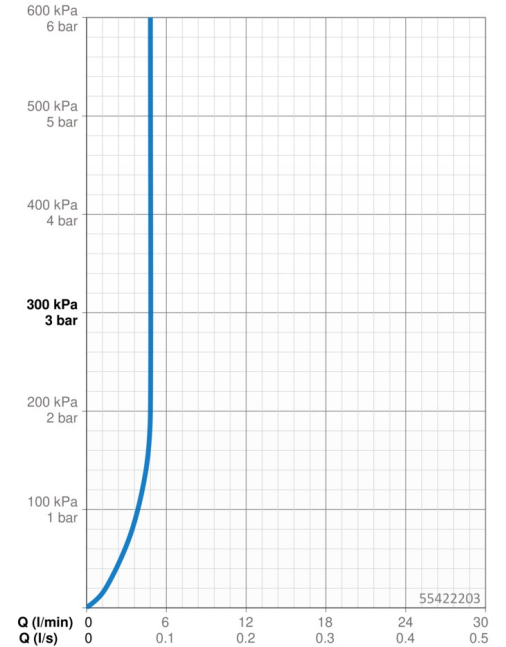

Dati tecnici

Caratteristiche flusso

Portata 3 bar (con limitatore di flusso) **4.8 l/min**

Caratteristiche tecniche

Misura DN (dimensione nominale) **DN15**
Fornitura di acqua calda **max. +70°C**
Pressione di esercizio **0.5-10 bar**
Misura della connessione **G3/8**
Projection **101 mm**
Backflow prevention (EN1717) **AA**
Materiale **Ottone**

Norme

Standard EN **EN 817**
Classe di rumorosità **I (ISO 3822)**

Certificati/Dichiarazioni

DVGW **DW-6506D00165**
ABP **PA-IX 10072/IO**
Dichiarazione di conformità **DoC**