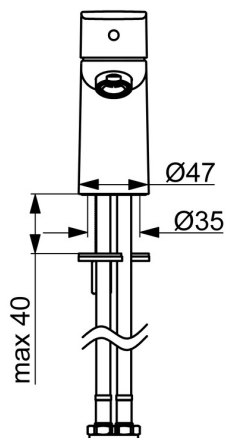

EAN: 4057304018978
static.hansa.com/55422203

- Lavabo
- Monocomando
- Montaggio d'appoggio
- Cromo
- Bocca fissa
- PCA® portata costante indipendentemente dalle variazioni di pressione
- Leva con simbolo F+C, Leva/Manopola monocomando
- Cartuccia a dischi ceramici \varnothing 35mm
- Collegamento con flessibili
- Sistema di installazione rapida
- Senza piletta di scarico, Senza foro per saltarello

Dati tecnici

Caratteristiche flusso

Portata 3 bar (con limitatore di flusso) **4.8 l/min**

Caratteristiche tecniche

Misura DN (dimensione nominale) **DN15**
 Fornitura di acqua calda **max. +70°C**
 Pressione di esercizio **0.5-10 bar**
 Misura della connessione **G3/8**
 Projection **101 mm**
 Backflow prevention (EN1717) **AA**
 Materiale **Ottone**

	Nome	Codice
01	Leva Cromo	1017126V
02	Cappuccio Cromo	1017127V
03	Cartuccia, 3.5 Classic	59913075
04	Aeratore, M24x1, 6 l/min Cromo	59913727
05	Set di fissaggio	1017128V