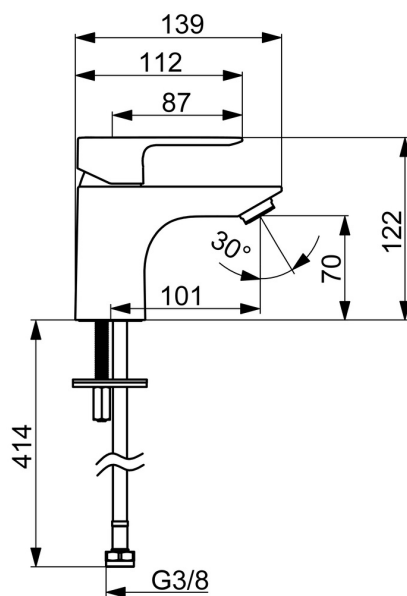

EAN: 4057304018978
static.hansa.com/55422203

- Lavabo
- Monocomando
- Montaggio d'appoggio
- Cromo
- Bocca fissa
- PCA® portata costante indipendentemente dalle variazioni di pressione
- Leva con simbolo F+C, Leva/Manopola monocomando
- Cartuccia a dischi ceramici \varnothing 35mm
- Collegamento con flessibili
- Sistema di installazione rapida
- Senza piletta di scarico, Senza foro per saltarello

Dati tecnici

Caratteristiche flusso

Portata 3 bar (con limitatore di flusso) **4.8 l/min**

Caratteristiche tecniche

Misura DN (dimensione nominale) **DN15**
 Fornitura di acqua calda **max. +70°C**
 Pressione di esercizio **0.5-10 bar**
 Misura della connessione **G3/8**
 Projection **101 mm**
 Backflow prevention (EN1717) **AA**
 Materiale **Ottone**

	Nome	Codice
01	Leva Cromo	1017126V
02	Cappuccio Cromo	1017127V
03	Cartuccia, 3.5 Classic	59913075
04	Aeratore, M24x1, 6 l/min Cromo	59913727
05	Set di fissaggio	1017128V