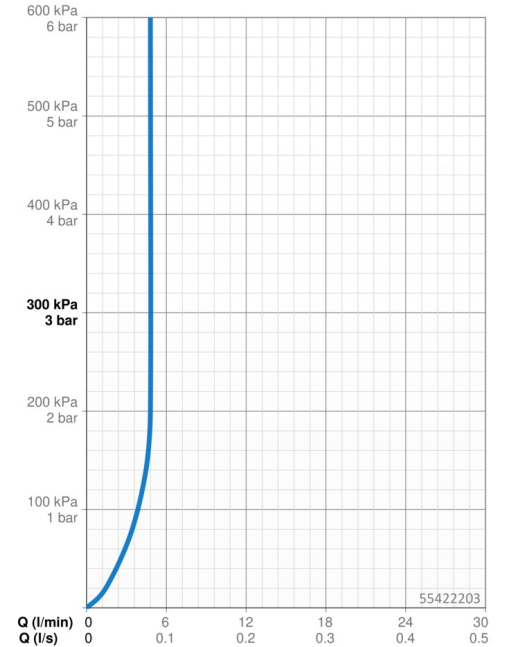

Caractéristiques techniques

Caractéristiques de débit

Débit à 3 bar (avec limiteur de débit) **4.8 l/min**

Caractéristiques techniques

Taille DN (diamètre nominal) **DN15**
Alimentation en eau chaude **max. +70°C**
Pression de service **0.5-10 bar**
Taille de raccord **G3/8**
Saillie **101 mm**
Dispositif de protection (EN1717) **AA**
Matériau **brass**

Règlementations

Norme EN **EN 817**
Classe acoustique **I (ISO 3822)**

Certificats et normes

DVGW **DW-6506D00165**
ABP **PA-IX 10072/IO**
Déclaration de conformité **DoC**