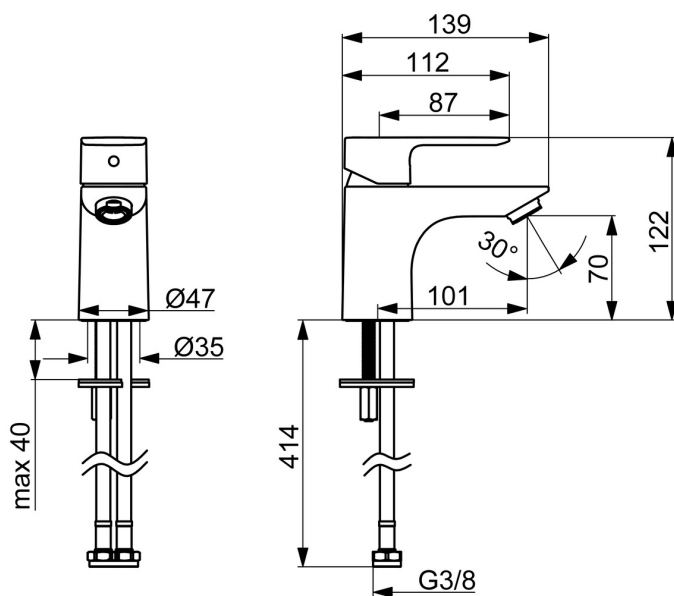

EAN: 4057304018978
static.hansa.com/55422203

Un choix intemporel pour toute salle de bains moderne. Voici le robinet de lavabo universel HANSABASIC. Avec une finition chromée et un levier de commande unique, ce robinet monté sur le pont ajoute une touche de modernité à tout lavabo. Le bec fixe et les symboles chaud et froid sont conçus pour une utilisation sans effort, tandis que le système d'installation rapide assure une installation rapide et facile. Il est doté d'un design classique et d'un très bon rapport qualité-prix. Choisissez la ligne BASIC pour un plaisir quotidien dans l'utilisation de tous les jours.

- Lavabo
- Monocommande
- Montage sur plaque
- Chrome
- Bec fixe
- PCA - Mousseur à débit constant indépendamment de la pression
- Levier avec symbole C+F, Levier monocommande
- Cartouche céramique de $\varnothing 35$ mm pour contrôle de température et de débit
- Raccordement par flexibles
- Kit de fixation express
- Sans bonde de vidage push, Sans bonde de vidage à tirette

Caractéristiques techniques

Caractéristiques de débit

Débit à 3 bar (avec limiteur de débit) **4.8 l/min**

Caractéristiques techniques

Taille DN (diamètre nominal) **DN15**
 Alimentation en eau chaude **max. +70°C**
 Pression de service **0.5-10 bar**
 Taille de raccord **G3/8**
 Saillie **101 mm**
 Dispositif de protection (EN1717) **AA**
 Matériau **brass**

	Nom	Code
01	Levier	1017126V
02	Chape	1017127V
03	Cartouche, 3.5 Classic	59913075
04	Aérateur, M24x1, 6 l/min	59913727
05	Ensemble de fixation	1017128V