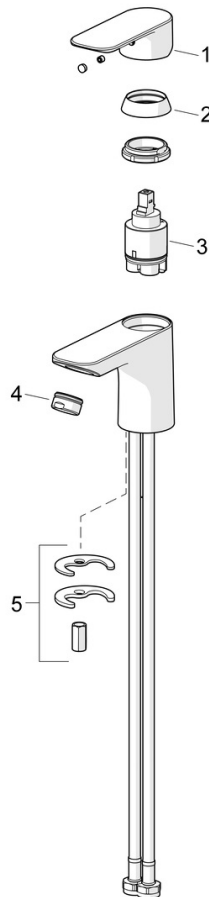

Pièces de rechange

SP55402203

	Nom	Code
01	Levier	1017126V
02	Chape	1017127V
03	Cartouche, 3.5 Classic	59913075
04	Aérateur, M24x1, 6 l/min	59913727
05	Ensemble de fixation	1017128V