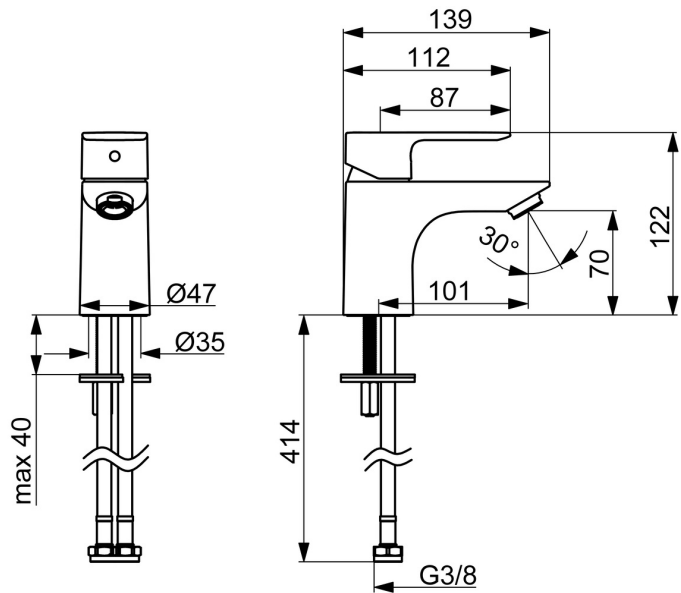

EAN: 4057304018978  
[static.hansa.com/55422203](https://static.hansa.com/55422203)

HANSABASIC Waschtischarmaturen stehen für ein modernes, universelles Design, das in jedes Badezimmer passt. Die Serie überzeugt durch zuverlässige Qualität bei sehr gutem Preis-Leistungs-Verhältnis. Der Einhandhebelmischer mit Warm- und Kaltwassererkennung ermöglicht eine einfache Bedienung von Wassertemperatur und -menge. Über das Schnellmontagesystem lässt sich der Einhandmischer schnell und einfach montieren. Mit der HANSABASIC-Serie entscheiden Sie sich für ein zeitloses Design im täglichen Gebrauch.

- Waschtisch
- Einhandmischer
- Standmontage
- Chrom
- Feststehender Auslauf
- PCA® konstante Durchflussleistung unabhängig vom Fließdruck
- Hebel mit W+K-Kennzeichnung, Einhandbedienhebel/Griff
- $\varnothing$  3.5 classic Steuerpatrone mit keramischen Dichtscheiben zur Wassermengen- und Temperatureinstellung
- Anschluss über flexible Druckschläuche
- Rapid-Montagesystem
- Ohne Ablaufgarnitur, Ohne Zugstangenbohrung

### Technische Eigenschaften

DN-Größe (Nennmaß) **DN15**  
 Warmwasserversorgung **max. +70°C**  
 Arbeitsdruck **0.5-10 bar**  
 Anschlussgröße **G3/8**  
 Ausladung **101 mm**  
 Sicherungseinrichtung (EN1717) **AA**  
 Werkstoff **Messing**

### SP55402203

	Name	Art.-Nr.
01	Hebel	1017126V
02	Abdeckkappe	1017127V
03	Kartusche, 3,5 Classic	59913075
04	Luftsprudler, M24x1, 6 l/min	59913727
05	Befestigungssatz	1017128V