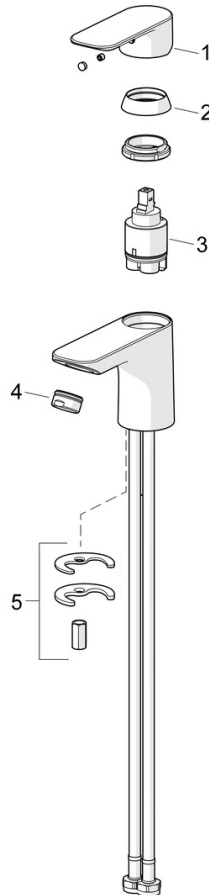

- Waschtisch
- Einhandmischer
- Standmontage
- Chrom
- Feststehender Auslauf
- PCA® konstante Durchflussleistung unabhängig vom Fließdruck
- Hebel mit W+K-Kennzeichnung, Einhandbedienhebel/Griff
- $\varnothing$  3.5 classic Steuerpatrone mit keramischen Dichtscheiben zur Wassermengen- und Temperatureinstellung
- Anschluss über flexible Druckschläuche
- Rapid-Montagesystem
- Ohne Ablaufgarnitur, Ohne Zugstangenbohrung

### Durchflusseigenschaften

Durchfluss bei 3 bar (mit Durchflussregler) **4.8 l/min**

### Technische Eigenschaften

DN-Größe (Nennmaß) **DN15**  
 Warmwasserversorgung **max. +70°C**  
 Arbeitsdruck **0.5-10 bar**  
 Anschlussgröße **G3/8**  
 Ausladung **101 mm**  
 Sicherungseinrichtung (EN1717) **AA**  
 Werkstoff **Messing**

### SP55402203

	Name	Art.-Nr.
01	Hebel	1017126V
02	Abdeckkappe	1017127V
03	Kartusche, 3,5 Classic	59913075
04	Luftsprudler, M24x1, 6 l/min	59913727
05	Befestigungssatz	1017128V