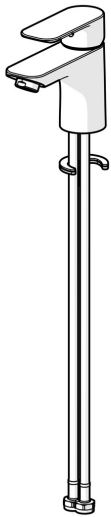

EAN: 4057304018978  
[static.hansa.com/55422203](https://static.hansa.com/55422203)

HANSABASIC Waschtischarmaturen stehen für ein modernes, universelles Design, das in jedes Badezimmer passt. Die Serie überzeugt durch zuverlässige Qualität bei sehr gutem Preis-Leistungs-Verhältnis. Der Einhandhebelmischer mit Warm- und Kaltwassererkennung ermöglicht eine einfache Bedienung von Wassertemperatur und -menge. Über das Schnellmontagesystem lässt sich der Einhandmischer schnell und einfach montieren. Mit der HANSABASIC-Serie entscheiden Sie sich für ein zeitloses Design im täglichen Gebrauch.

- Waschtisch
- Einhandmischer
- Standmontage
- Chrom
- Feststehender Auslauf
- PCA® konstante Durchflussleistung unabhängig vom Fließdruck
- Hebel mit W+K-Kennzeichnung, Einhandbedienhebel/Griff
- $\varnothing$  3.5 classic Steuerpatrone mit keramischen Dichtscheiben zur Wassermengen- und Temperatureinstellung
- Anschluss über flexible Druckschläuche
- Rapid-Montagesystem
- Ohne Ablaufgarnitur, Ohne Zugstangenbohrung

### Durchflusseigenschaften

Durchfluss bei 3 bar (mit Durchflussregler) **4.8 l/min**

### Technische Eigenschaften

DN-Größe (Nennmaß) **DN15**  
 Warmwasserversorgung **max. +70°C**  
 Arbeitsdruck **0.5-10 bar**  
 Anschlussgröße **G3/8**  
 Ausladung **101 mm**  
 Sicherungseinrichtung (EN1717) **AA**  
 Werkstoff **Messing**