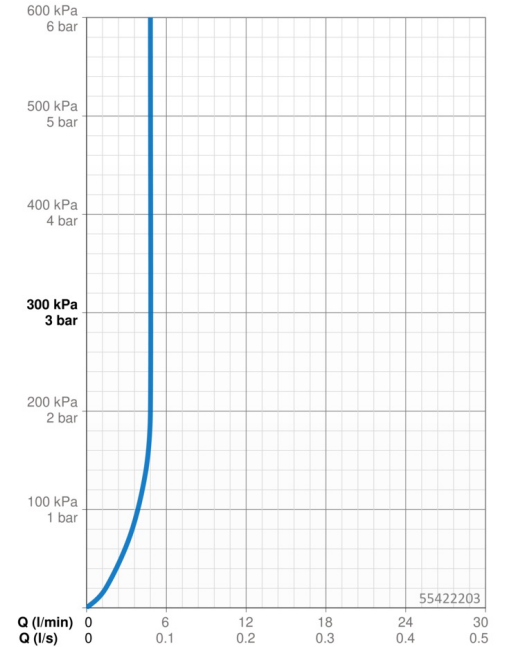

Technische Daten

Durchflusseigenschaften

Durchfluss bei 3 bar (mit Durchflussregler) **4.8 l/min**

Technische Eigenschaften

DN-Größe (Nennmaß) **DN15**
Warmwasserversorgung **max. +70°C**
Arbeitsdruck **0.5-10 bar**
Anschlussgröße **G3/8**
Ausladung **101 mm**
Sicherungseinrichtung (EN1717) **AA**
Werkstoff **Messing**

Vorschriften

EN Standard **EN 817**
Geräuschklasse **I (ISO 3822)**

Zulassungen und Deklarationen

DVGW **DW-6506D00165**
ABP **PA-IX 10072/IO**
Konformitätserklärung **DoC**