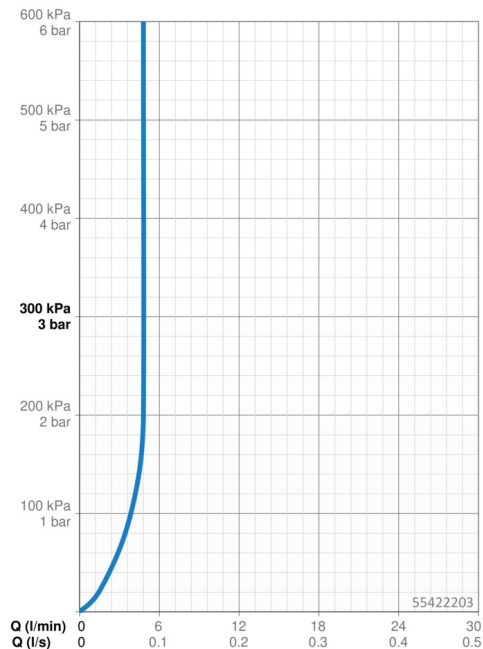

Technické údaje

Vlastnosti průtoku

Průtokové množství při 3 bar (s regulátorem průtoku) **4.8 l/min**

Technické vlastnosti

Velikost DN (jmenovitý rozměr) **DN15**
Zdroj teplé vody **max. +70°C**
Pracovní tlak **0.5-10 bar**
Velikost přípojky **G3/8**
Projection **101 mm**
Zabezpečení proti zpětnému toku (ČSN EN 1717) **AA**
Materiál **Mosaz**

Předpisy

Norma EN **EN 817**
Třída hlučnosti **I (ISO 3822)**

Schválení a Prohlášení

DVGW **DW-6506D00165**
ABP **PA-IX 10072/IO**
Prohlášení o shodě **DoC**