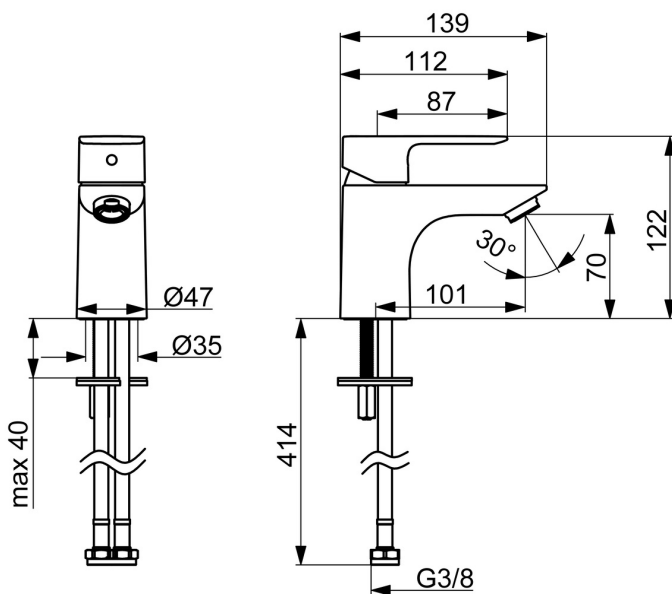

EAN: 4057304018978
static.hansa.com/55422203

Představujeme tento termostat HANSABASIC pro vanu a sprchu se sprchovým setem - nadčasová volba pro každou moderní koupelnu. Tato sada baterií s elegantní chromovanou povrchovou úpravou a instalací na stěnu se vyznačuje nejen univerzálním designem, ale také vynikajícím poměrem ceny a výkonu. Páka pro regulaci teploty a průtoku umožní snadné nastavení, zatímco ekologické a bezpečnostní funkce pro nastavení teploty vody zajišťují účinnost a bezpečnost. Vychutnejte si různé typy sprchových proudů díky funkci 3 proudů, doplněné o ruční sprchu, sprchovou lištu a sprchovou hadici. Vyberte si řadu BASIC pro každodenní potěšení z jejího používání.

58162171 Termostat pro vanu a sprchu
 55780133 Sprchová souprava

- Umyvadlo
- Jednopáková
- Stojánková
- Chrom
- Pevné výtokové rameno
- PCA® aerátor s konstantním průtokovým množstvím nezávislým na změnách tlaku
- Páka se symboly teplé a studené vody, Jedna ovládací páka / rukojeť
- \varnothing 35 mm keramická kartuše pro ovládání teploty a průtoku vody
- Flexibilní připojovací hadice
- Montážní systém Rapid
- Bez odpadní soupravy, Bez otvoru na táhlo

Technické údaje

Vlastnosti průtoku

Průtokové množství při 3 bar (s regulátorem průtoku) **4.8 l/min**

Technické vlastnosti

Velikost DN (jmenovitý rozměr) **DN15**
 Zdroj teplé vody **max. +70°C**
 Pracovní tlak **0.5-10 bar**
 Velikost přípojky **G3/8**
 Projection **101 mm**
 Zabezpečení proti zpětnému toku (ČSN EN 1717) **AA**
 Materiál **Mosaz**

Předpisy

Norma EN **EN 817**
 Třída hlučnosti **I (ISO 3822)**

Schválení a Prohlášení

DVGW **DW-6506D00165**
 ABP **PA-IX 10072/IO**
 Prohlášení o shodě **DoC**

Náhradní díly

SP55402203

| | Název | Kód |
|----|-------------------------|----------|
| 01 | Páka | 1017126V |
| 02 | Krytka | 1017127V |
| 03 | Kartuše, 3.5 Classic | 59913075 |
| 04 | Aerator, M24x1, 6 l/min | 59913727 |
| 05 | Upevňovací set | 1017128V |