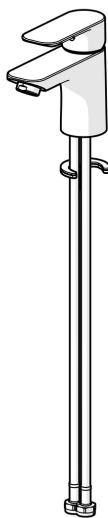

EAN: 4057304018978
static.hansa.com/55422203

Představujeme tento termostat HANSABASIC pro vanu a sprchu se sprchovým setem - nadčasová volba pro každou moderní koupelnu. Tato sada baterií s elegantní chromovanou povrchovou úpravou a instalací na stěnu se vyznačuje nejen univerzálním designem, ale také vynikajícím poměrem ceny a výkonu. Páka pro regulaci teploty a průtoku umožní snadné nastavení, zatímco ekologické a bezpečnostní funkce pro nastavení teploty vody zajišťují účinnost a bezpečnost. Vychutnejte si různé typy sprchových proudů díky funkci 3 proudů, doplněné o ruční sprchu, sprchovou lištu a sprchovou hadici. Vyberte si řadu BASIC pro každodenní potěšení z jejího používání.

58162171 Termostat pro vanu a sprchu
 55780133 Sprchová souprava

- Umyvadlo
- Jednopáková
- Stojánková
- Chrom
- Pevné výtokové rameno
- PCA® aerátor s konstantním průtokovým množstvím nezávislým na změnách tlaku
- Páka se symboly teplé a studené vody, Jedna ovládací páka / rukojeť
- \varnothing 35 mm keramická kartuše pro ovládání teploty a průtoku vody
- Flexibilní připojovací hadice
- Montážní systém Rapid
- Bez odpadní soupravy, Bez otvoru na táhlo

Technické údaje

Vlastnosti průtoku

Průtokové množství při 3 bar (s regulátorem průtoku) **4.8 l/min**

Technické vlastnosti

Velikost DN (jmenovitý rozměr) **DN15**
 Zdroj teplé vody **max. +70°C**
 Pracovní tlak **0.5-10 bar**
 Velikost přípojky **G3/8**
 Projection **101 mm**
 Zabezpečení proti zpětnému toku (ČSN EN 1717) **AA**
 Materiál **Mosaz**