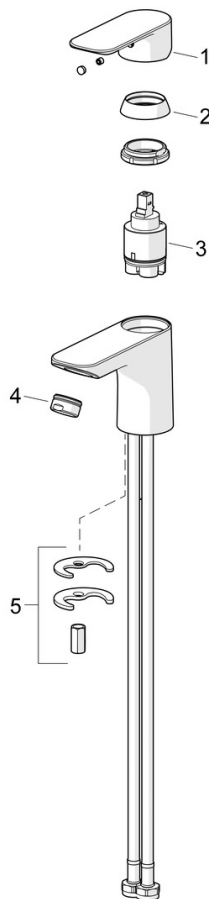

EAN: 4057304018978
static.hansa.com/55422203

Představujeme tento termostat HANSABASIC pro vanu a sprchu se sprchovým setem - nadčasová volba pro každou moderní koupelnu. Tato sada baterií s elegantní chromovanou povrchovou úpravou a instalací na stěnu se vyznačuje nejen univerzálním designem, ale také vynikajícím poměrem ceny a výkonu. Páka pro regulaci teploty a průtoku umožní snadné nastavení, zatímco ekologické a bezpečnostní funkce pro nastavení teploty vody zajišťují účinnost a bezpečnost. Vychutnejte si různé typy sprchových proudů díky funkci 3 proudů, doplněné o ruční sprchu, sprchovou lištu a sprchovou hadici. Vyberte si řadu BASIC pro každodenní potěšení z jejího používání.

58162171 Termostat pro vanu a sprchu
 55780133 Sprchová souprava

- Umyvadlo
- Jednopáková
- Stojánková
- Chrom
- Pevné výtokové rameno
- PCA® aerátor s konstantním průtokovým množstvím nezávislým na změnách tlaku
- Páka se symboly teplé a studené vody, Jedna ovládací páka / rukojeť
- \varnothing 35 mm keramická kartuše pro ovládání teploty a průtoku vody
- Flexibilní připojovací hadice
- Montážní systém Rapid
- Bez odpadní soupravy, Bez otvoru na táhlo

Technické údaje

Vlastnosti průtoku

Průtokové množství při 3 bar (s regulátorem průtoku) **4.8 l/min**

Technické vlastnosti

Velikost DN (jmenovitý rozměr) **DN15**
 Zdroj teplé vody **max. +70°C**
 Pracovní tlak **0.5-10 bar**
 Velikost přípojky **G3/8**
 Projection **101 mm**
 Zabezpečení proti zpětnému toku (ČSN EN 1717) **AA**
 Materiál **Mosaz**

Předpisy

Norma EN **EN 817**
 Třída hlučnosti **I (ISO 3822)**

Schválení a Prohlášení

DVGW **DW-6506D00165**
 ABP **PA-IX 10072/IO**
 Prohlášení o shodě **DoC**

Náhradní díly

SP55402203

| | Název | Kód |
|----|-------------------------|----------|
| 01 | Páka | 1017126V |
| 02 | Krytka | 1017127V |
| 03 | Kartuše, 3.5 Classic | 59913075 |
| 04 | Aerator, M24x1, 6 l/min | 59913727 |
| 05 | Upevňovací set | 1017128V |