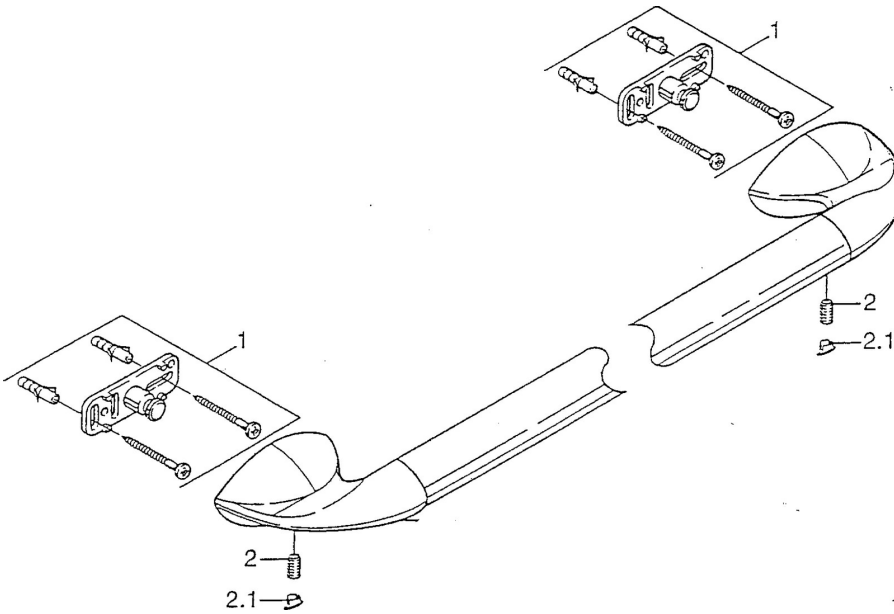

EAN: 4015474001497
static.hansa.com/5542090092

- Sprcha a vaňa
- Príslušenstvo
- Nástenná montáž

Technické údaje

Náhradné diely

SP55400900

	Názov	Kód
1	Upevňovací set Ukončené	59911816
2	, M5x8, SW2.5 Ukončené	59911817
2.1	Ukončené	59911818