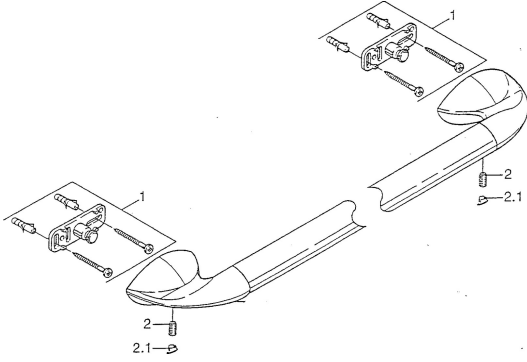

EAN: 4015474001497
static.hansa.com/5542090092

- Sprcha a vaňa
- Príslušenstvo
- Nástenná montáž

Technické údaje

Náhradné diely

SP55400900

	Názov	Kód
1	Upevňovací set Ukončené	59911816
2	, M5x8, SW2.5 Ukončené	59911817
2.1	Ukončené	59911818