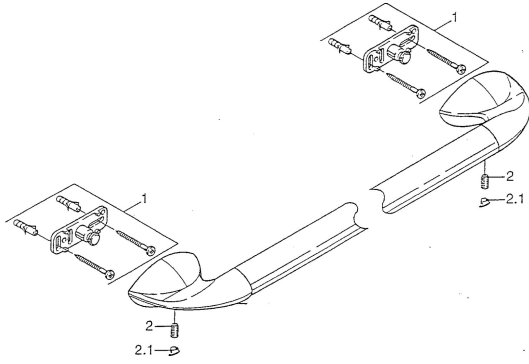

EAN: 4015474001497
static.hansa.com/5542090092

- Bad en douche
- Hulpuitrustingen
- Wandmontage

Technische gegevens

Reserveonderdelen

SP55400900

	Naam	Code
1	Bevestigingsset Stopgezet	59911816
2	Pin, M5x8, SW2.5 Stopgezet	59911817
2.1	Plug Chromom Stopgezet	59911818