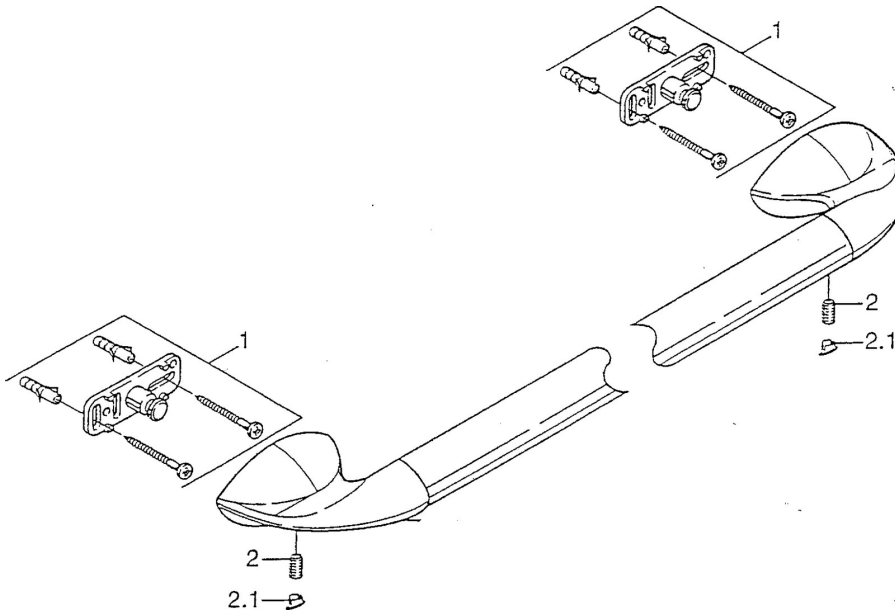

EAN: 4015474001497
static.hansa.com/5542090092

- Bad en douche
- Hulpuitrustingen
- Wandmontage

Technische gegevens

Reserveonderdelen

SP55400900

	Naam	Code
1	Bevestigingsset Stopgezet	59911816
2	Pin, M5x8, SW2.5 Stopgezet	59911817
2.1	Plug Chromom Stopgezet	59911818