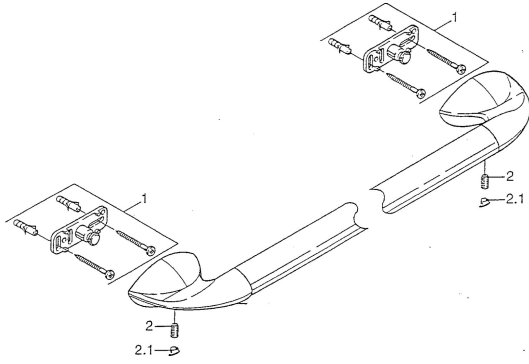

EAN: 4015474001497
static.hansa.com/5542090092

- Vasca & doccia
- Accessori
- Montaggio a parete

Dati tecnici

Parti di ricambio

SP55400900

| | Nome | Codice |
|-----|-----------------------------------|----------|
| 1 | Set di fissaggio Fuori produzione | 59911816 |
| 2 | , M5x8, SW2.5 Fuori produzione | 59911817 |
| 2.1 | Tappo Cromo Fuori produzione | 59911818 |