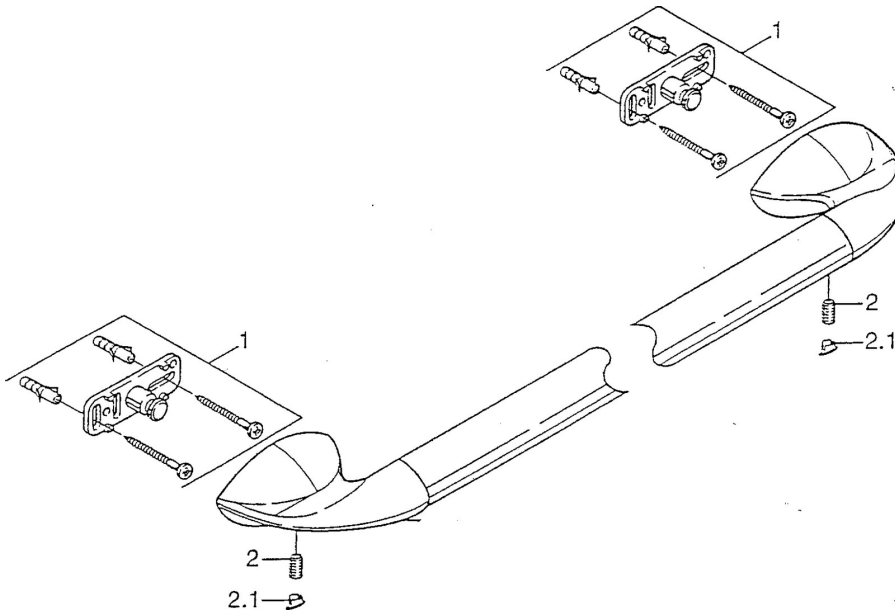

EAN: 4015474001497
static.hansa.com/5542090092

- Vasca & doccia
- Accessori
- Montaggio a parete

Dati tecnici

Parti di ricambio

SP55400900

| | Nome | Codice |
|-----|-----------------------------------|----------|
| 1 | Set di fissaggio Fuori produzione | 59911816 |
| 2 | , M5x8, SW2.5 Fuori produzione | 59911817 |
| 2.1 | Tappo Cromo Fuori produzione | 59911818 |