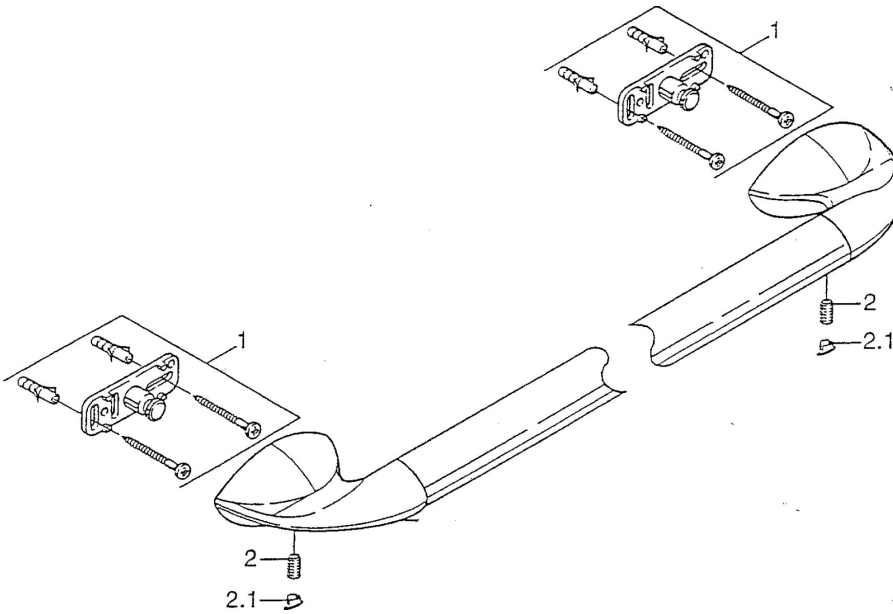

EAN: 4015474001497
static.hansa.com/5542090092

- Wanne & Dusche
- Zubehör
- Wandmontage

Technische Daten

Ersatzteile

SP55400900

	Name	Art.-Nr.
1	Befestigungssatz Ausgelaufen	59911816
2	Stift, M5x8, SW2.5 Ausgelaufen	59911817
2.1	Blindstopfen Ausgelaufen	59911818