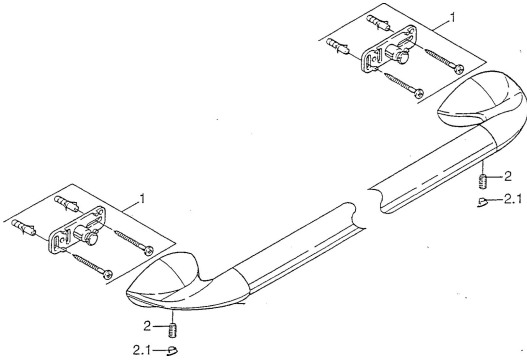

EAN: 4015474001497
static.hansa.com/5542090092

- Wanne & Dusche
- Zubehör
- Wandmontage

Technische Daten

Ersatzteile

SP55400900

	Name	Art.-Nr.
1	Befestigungssatz Ausgelaufen	59911816
2	Stift, M5x8, SW2.5 Ausgelaufen	59911817
2.1	Blindstopfen Ausgelaufen	59911818