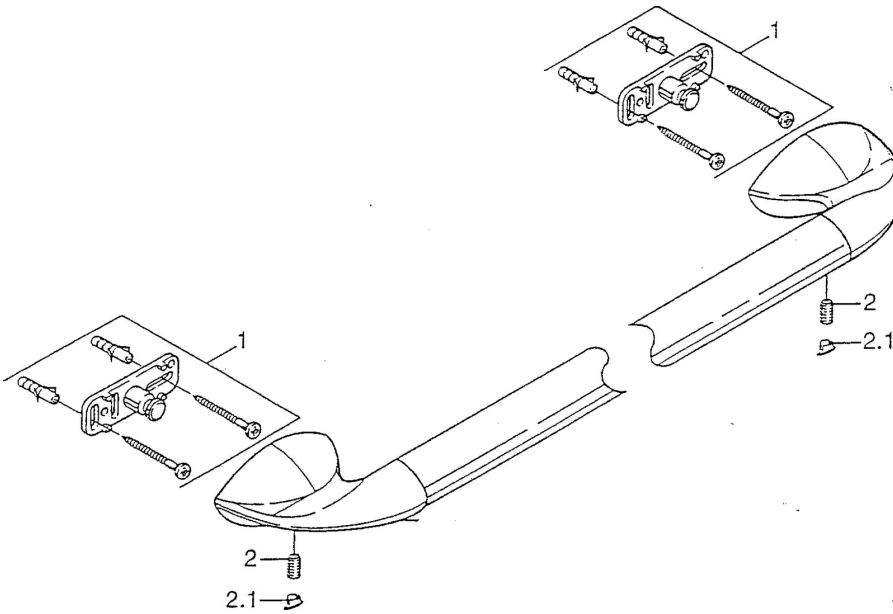

EAN: 4015474001497  
[static.hansa.com/5542090092](http://static.hansa.com/5542090092)

- Sprcha & vana
- Příslušenství
- Montáž na zeď

### SP55400900

	Název	Kód
1	Upevňovací set Ukončeno	59911816
2	Kolík, M5x8, SW2.5 Ukončeno	59911817
2.1	Plug Ukončeno	59911818