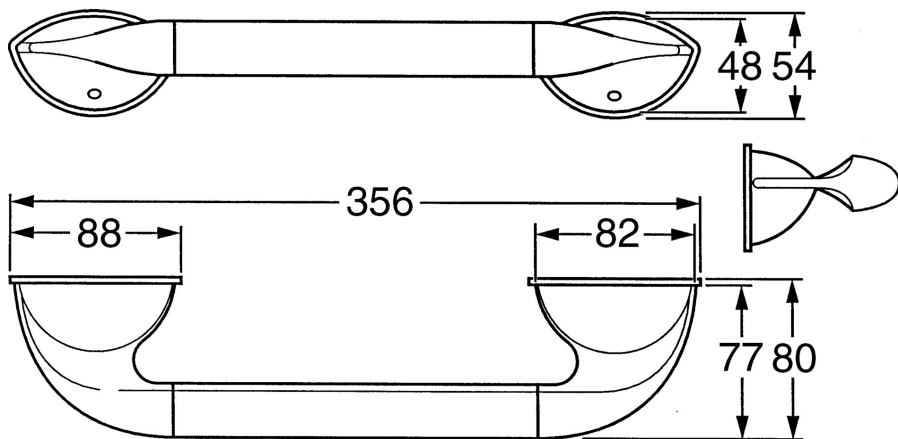

EAN: 4015474001411
static.hansa.com/55420900

- Sprcha a vaňa
- Príslušenstvo
- Nástenná montáž
- Chróm

Technické údaje

Náhradné diely

SP55400900

Název	Kód
1 Upevňovací set Ukončené	59911816
2 , M5x8, SW2.5 Ukončené	59911817
2.1 Ukončené	59911818