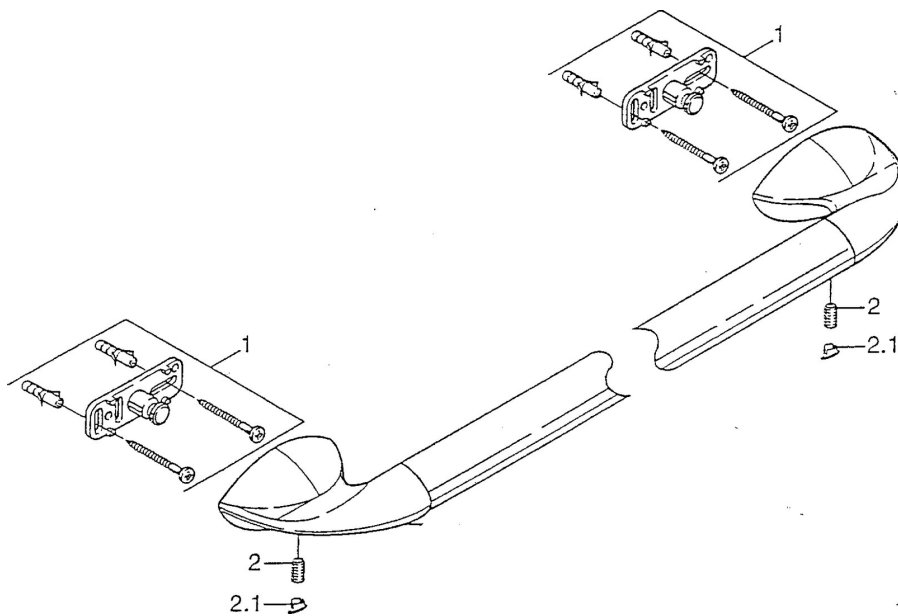

EAN: 4015474001411
static.hansa.com/55420900

- Sprcha a vaňa
- Príslušenstvo
- Nástenná montáž
- Chróm

Technické údaje

Náhradné diely

SP55400900

Název	Kód
1 Upevňovací set Ukončené	59911816
2 , M5x8, SW2.5 Ukončené	59911817
2.1 Ukončené	59911818