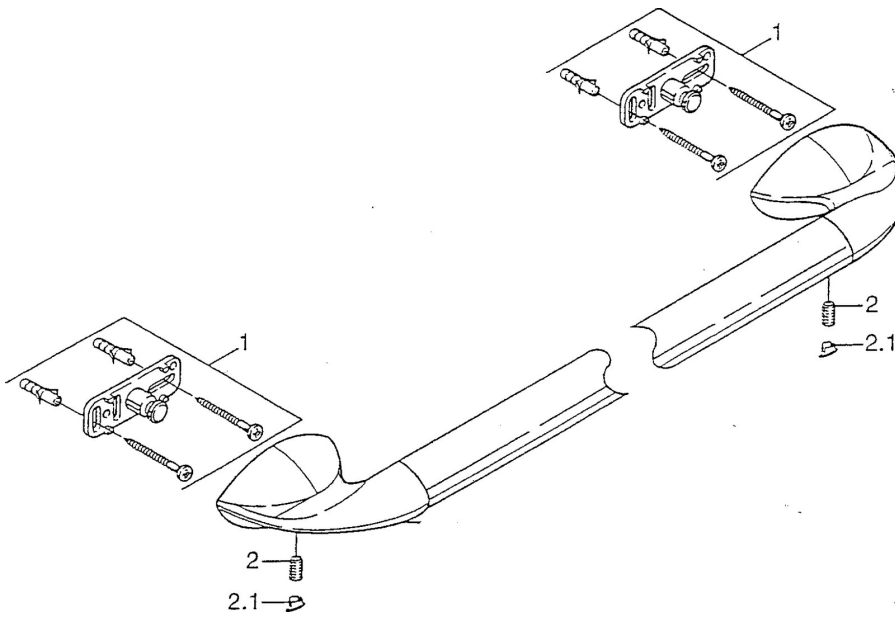

EAN: 4015474001411
static.hansa.com/55420900

- Bad en douche
- Hulpuitrustingen
- Wandmontage
- Chroom

Technische gegevens

Reserveonderdelen

SP55400900

| | Naam | Code |
|-----|----------------------------|----------|
| 1 | Bevestigingsset Stopgezet | 59911816 |
| 2 | Pin, M5x8, SW2.5 Stopgezet | 59911817 |
| 2.1 | Plug Chroom Stopgezet | 59911818 |