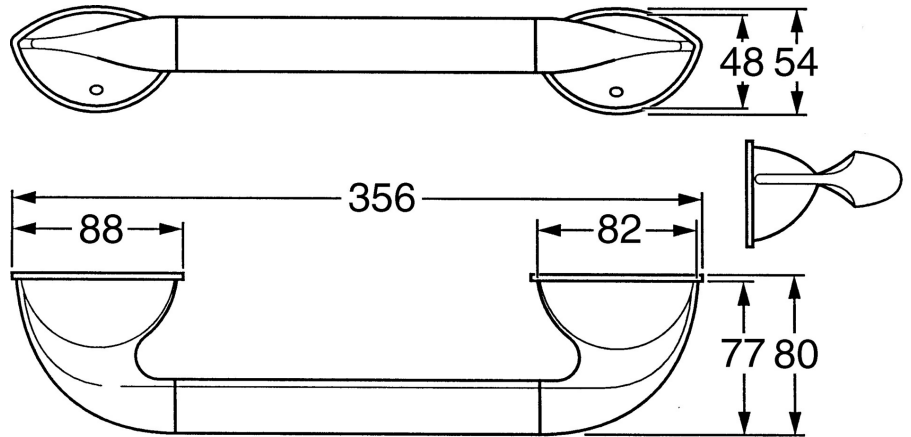

EAN: 4015474001411
static.hansa.com/55420900

- Bad en douche
- Hulpuitrustingen
- Wandmontage
- Chroom

Technische gegevens

Reserveonderdelen

SP55400900

| | Naam | Code |
|-----|----------------------------|----------|
| 1 | Bevestigingsset Stopgezet | 59911816 |
| 2 | Pin, M5x8, SW2.5 Stopgezet | 59911817 |
| 2.1 | Plug Chroom Stopgezet | 59911818 |