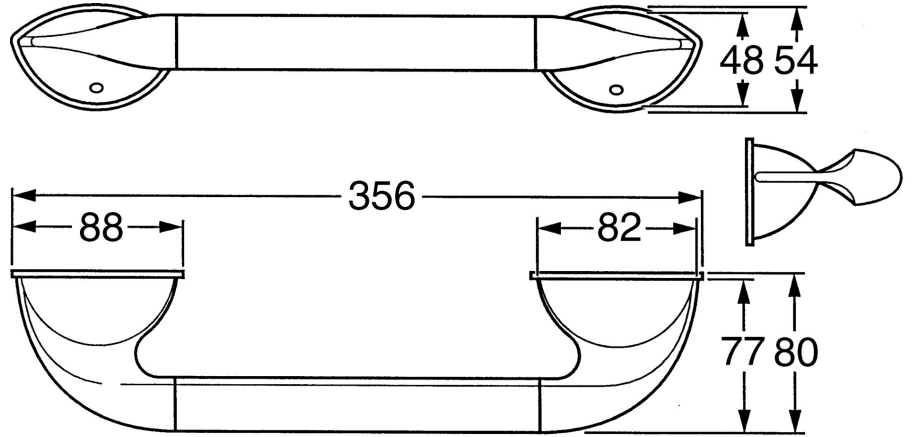

EAN: 4015474001411
static.hansa.com/55420900

- Vasca & doccia
- Accessori
- Montaggio a parete
- Cromo

Dati tecnici

Parti di ricambio

SP55400900

	Nome	Codice
1	Set di fissaggio Fuori produzione	59911816
2	, M5x8, SW2.5 Fuori produzione	59911817
2.1	Tappo Cromo Fuori produzione	59911818