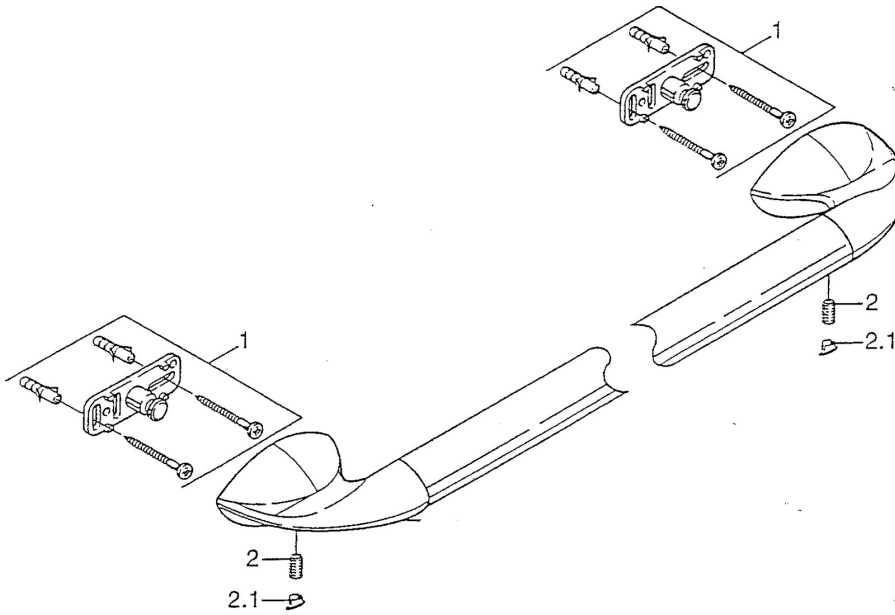

EAN: 4015474001411
static.hansa.com/55420900

- Vasca & doccia
- Accessori
- Montaggio a parete
- Cromo

Dati tecnici

Parti di ricambio

SP55400900

	Nome	Codice
1	Set di fissaggio Fuori produzione	59911816
2	, M5x8, SW2.5 Fuori produzione	59911817
2.1	Tappo Cromo Fuori produzione	59911818