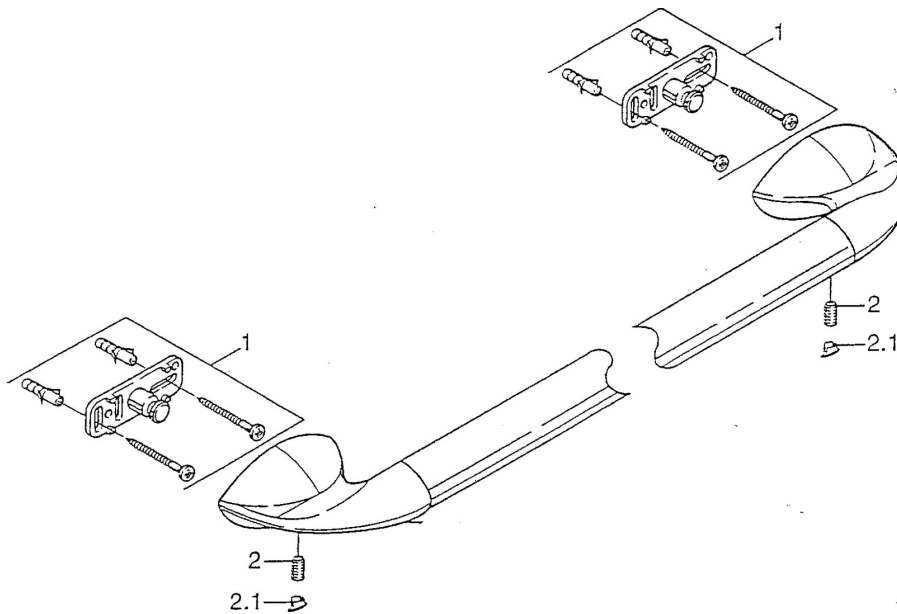

EAN: 4015474001411
static.hansa.com/55420900

- Baignoire et douche
- Equipement auxiliaire
- Montage mural
- Chrome

Caractéristiques techniques

Pièces de rechange

SP55400900

	Nom	Code
1	Ensemble de fixation Arrêté	59911816
2	Goupille, M5x8, SW2.5 Arrêté	59911817
2.1	Bouchon cache trou Arrêté	59911818