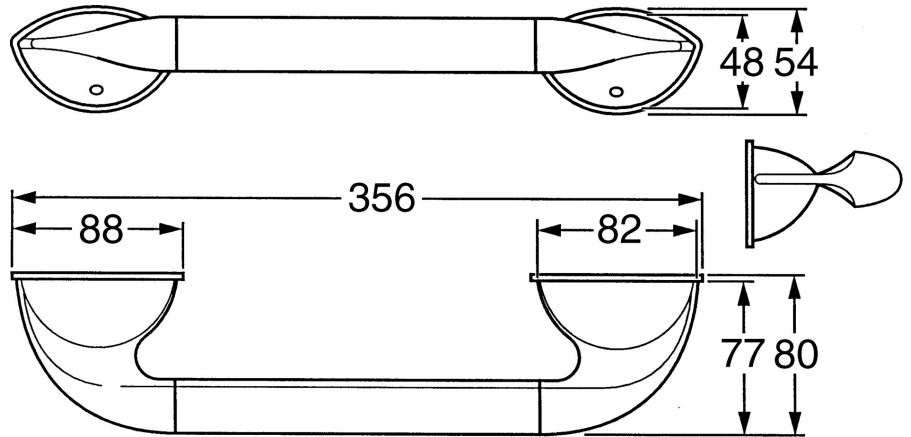

EAN: 4015474001411
static.hansa.com/55420900

- Baignoire et douche
- Equipement auxiliaire
- Montage mural
- Chrome

Caractéristiques techniques

Pièces de rechange

SP55400900

	Nom	Code
1	Ensemble de fixation Arrêté	59911816
2	Goupille, M5x8, SW2.5 Arrêté	59911817
2.1	Bouchon cache trou Arrêté	59911818