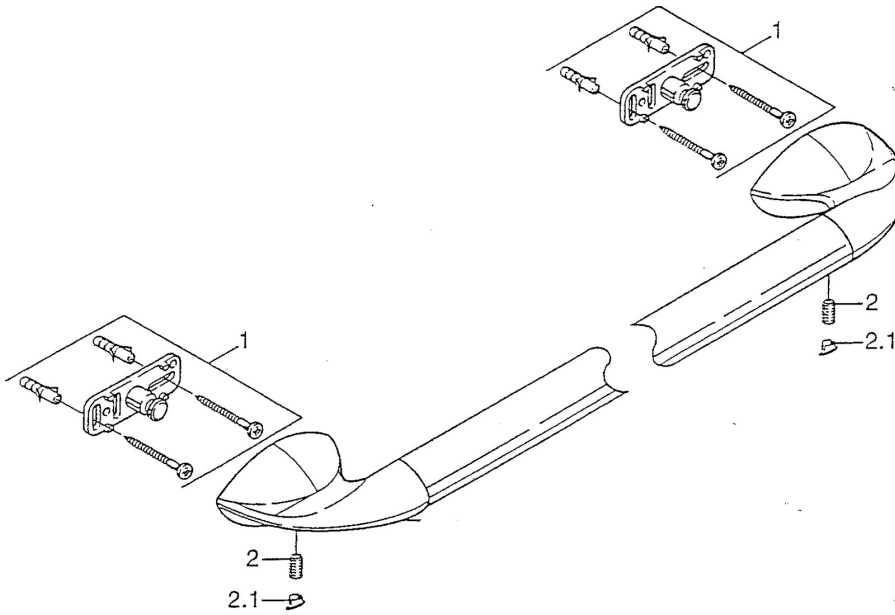

EAN: 4015474001411
static.hansa.com/55420900

- Wanne & Dusche
- Zubehör
- Wandmontage
- Chrom

Technische Daten

Ersatzteile

SP55400900

	Name	Art.-Nr.
1	Befestigungssatz Ausgelaufen	59911816
2	Stift, M5x8, SW2.5 Ausgelaufen	59911817
2.1	Blindstopfen Ausgelaufen	59911818