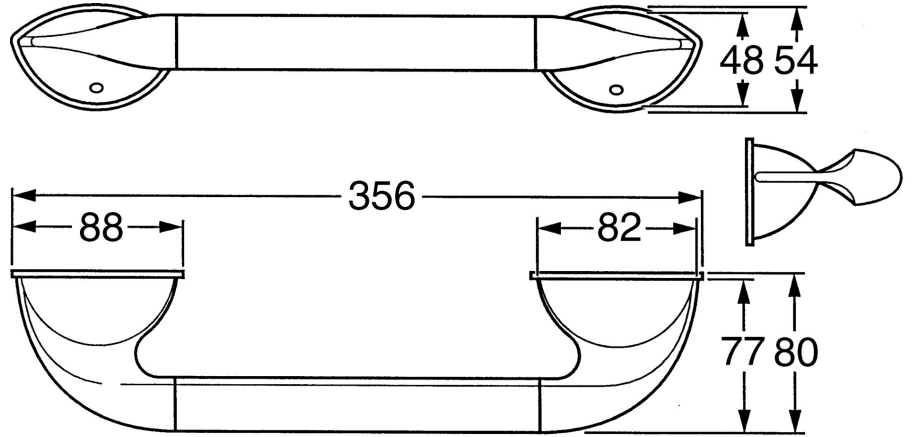

EAN: 4015474001411
static.hansa.com/55420900

- Wanne & Dusche
- Zubehör
- Wandmontage
- Chrom

Technische Daten

Ersatzteile

SP55400900

	Name	Art.-Nr.
1	Befestigungssatz Ausgelaufen	59911816
2	Stift, M5x8, SW2.5 Ausgelaufen	59911817
2.1	Blindstopfen Ausgelaufen	59911818