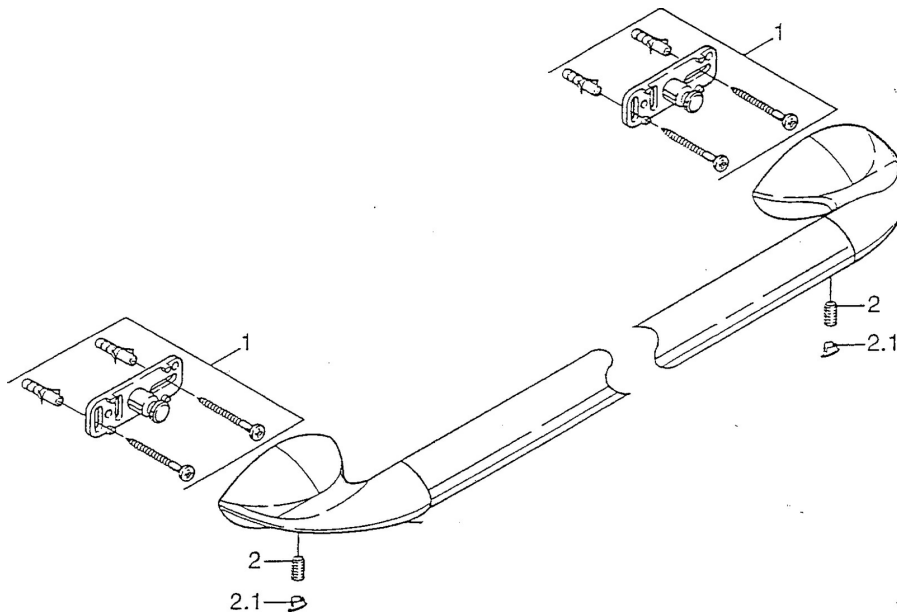

EAN: 4015474001411
static.hansa.com/55420900

- Sprcha & vana
- Příslušenství
- Montáž na zeď
- Chrom

Technické údaje

Náhradní díly

SP55400900

Název	Kód
1 Upevňovací set Ukončeno	59911816
2 Kolík, M5x8, SW2.5 Ukončeno	59911817
2.1 Plug Ukončeno	59911818