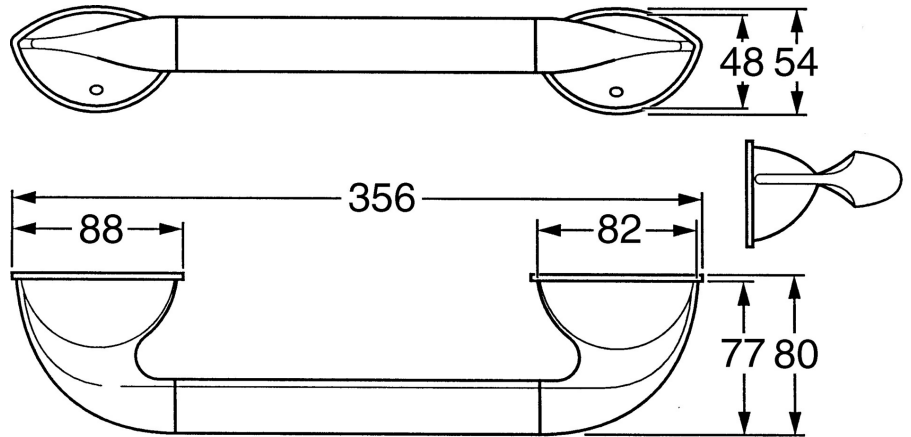

EAN: 4015474001411
static.hansa.com/55420900

- Sprcha & vana
- Příslušenství
- Montáž na zeď
- Chrom

Technické údaje

Náhradní díly

SP55400900

Název	Kód
1 Upevňovací set Ukončeno	59911816
2 Kolík, M5x8, SW2.5 Ukončeno	59911817
2.1 Plug Ukončeno	59911818