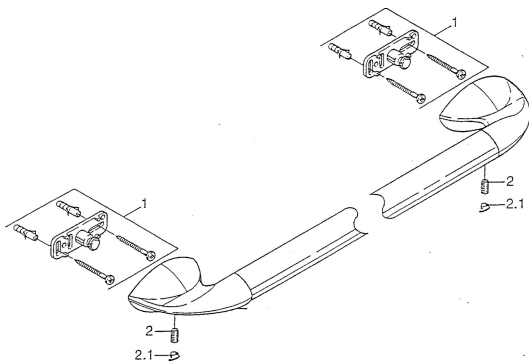

EAN: 4015474001305
static.hansa.com/5541090092

- Kúpeľňa
- Príslušenstvo
- Nástenná montáž

Technické údaje

Náhradné diely

SP55400900

| | Názov | Kód |
|-----|-------------------------|----------|
| 1 | Upevňovací set Ukončené | 59911816 |
| 2 | , M5x8, SW2.5 Ukončené | 59911817 |
| 2.1 | Ukončené | 59911818 |