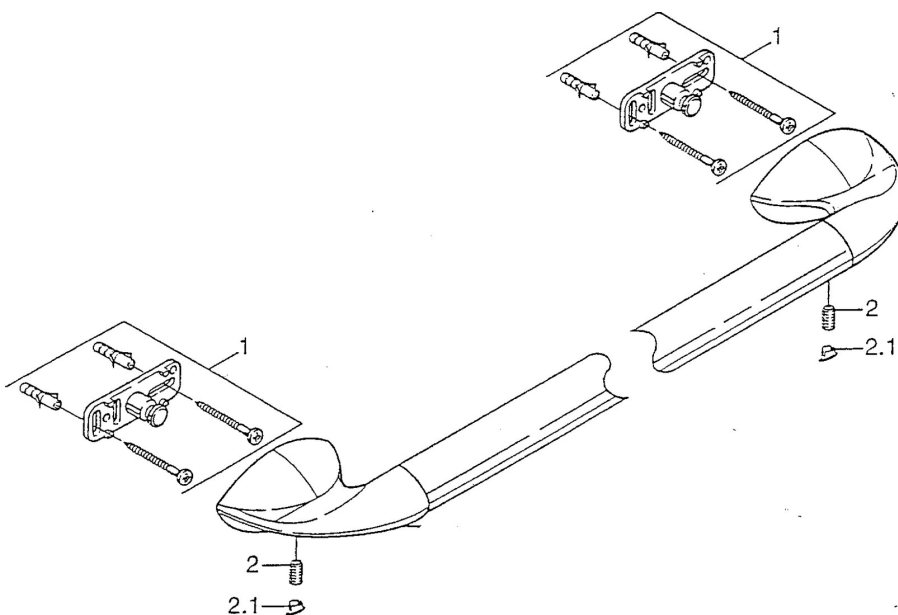

EAN: 4015474001305
static.hansa.com/5541090092

- Kúpeľňa
- Príslušenstvo
- Nástenná montáž

Technické údaje

Náhradné diely

SP55400900

| | Názov | Kód |
|-----|-------------------------|----------|
| 1 | Upevňovací set Ukončené | 59911816 |
| 2 | , M5x8, SW2.5 Ukončené | 59911817 |
| 2.1 | Ukončené | 59911818 |