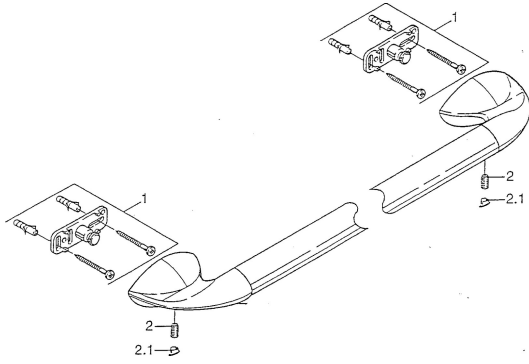

EAN: 4015474001305
static.hansa.com/5541090092

- Badkamer
- Hulpuitrustingen
- Wandmontage

Technische gegevens

Reserveonderdelen

SP55400900

	Naam	Code
1	Bevestigingsset Stopgezet	59911816
2	Pin, M5x8, SW2.5 Stopgezet	59911817
2.1	Plug Chromom Stopgezet	59911818