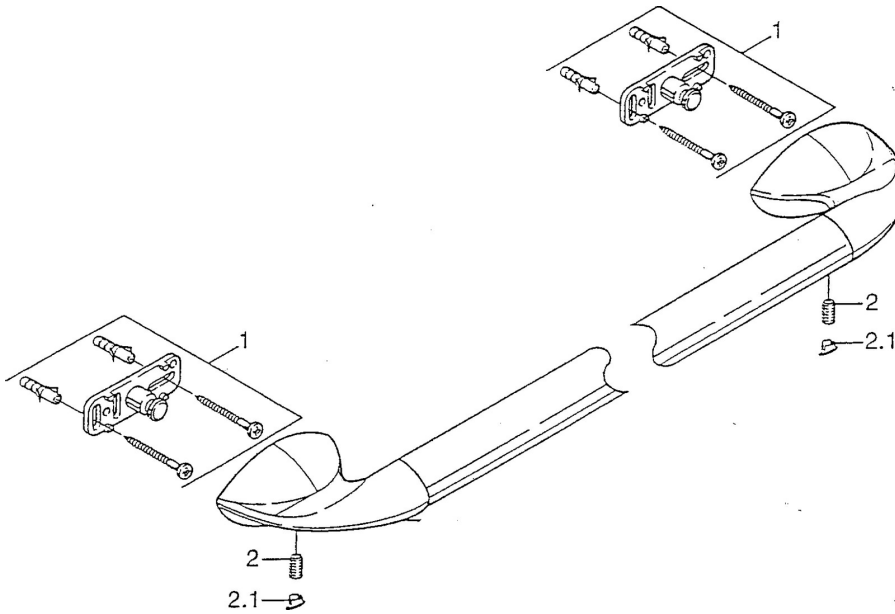

EAN: 4015474001305
static.hansa.com/5541090092

- Badkamer
- Hulpuitrustingen
- Wandmontage

Technische gegevens

Reserveonderdelen

SP55400900

	Naam	Code
1	Bevestigingsset Stopgezet	59911816
2	Pin, M5x8, SW2.5 Stopgezet	59911817
2.1	Plug Chromom Stopgezet	59911818