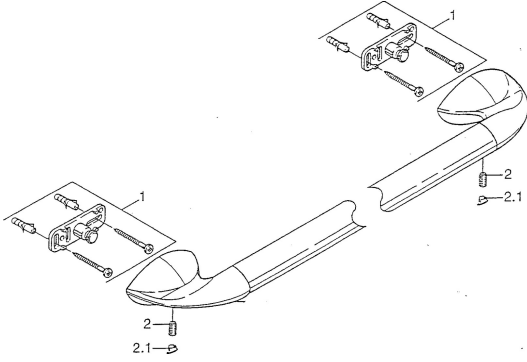

EAN: 4015474001305
static.hansa.com/5541090092

- Bagno
- Accessori

- Montaggio a parete

Dati tecnici

Parti di ricambio

SP55400900

	Nome	Codice
1	Set di fissaggio Fuori produzione	59911816
2	, M5x8, SW2.5 Fuori produzione	59911817
2.1	Tappo Cromo Fuori produzione	59911818