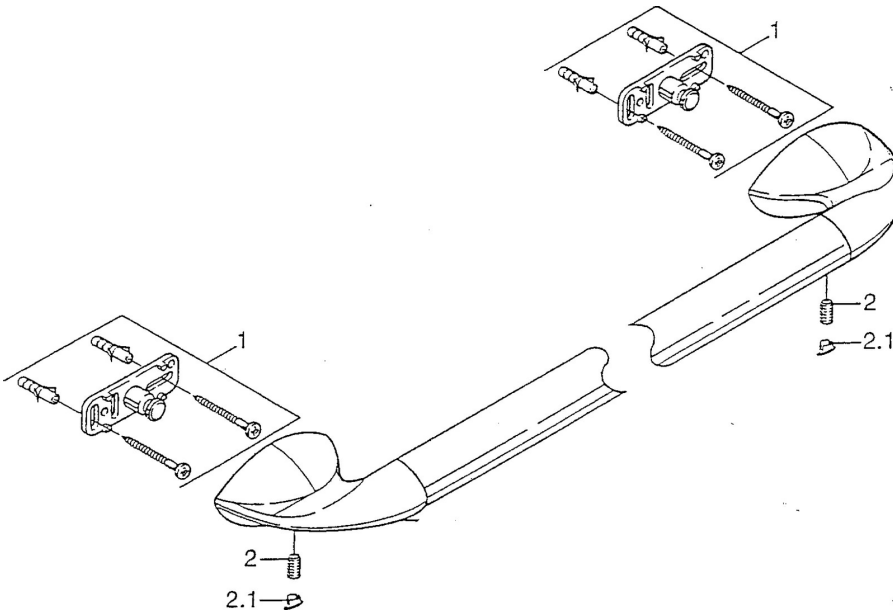

EAN: 4015474001305
static.hansa.com/5541090092

- Bagno
- Accessori

- Montaggio a parete

Dati tecnici

Parti di ricambio

SP55400900

	Nome	Codice
1	Set di fissaggio Fuori produzione	59911816
2	, M5x8, SW2.5 Fuori produzione	59911817
2.1	Tappo Cromo Fuori produzione	59911818