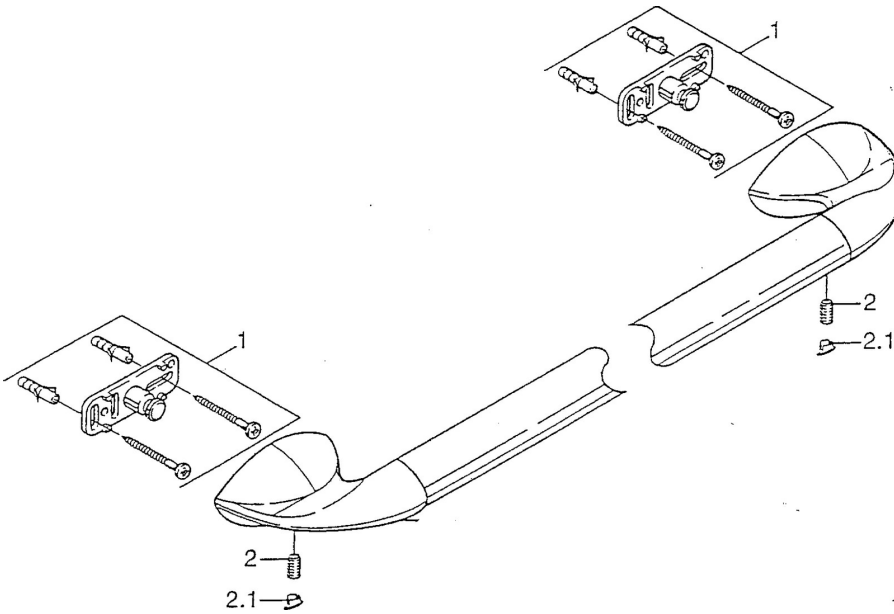

EAN: 4015474001305
static.hansa.com/5541090092

- Badezimmer
- Zubehör
- Wandmontage

Technische Daten

Ersatzteile

SP55400900

	Name	Art.-Nr.
1	Befestigungssatz Ausgelaufen	59911816
2	Stift, M5x8, SW2.5 Ausgelaufen	59911817
2.1	Blindstopfen Ausgelaufen	59911818