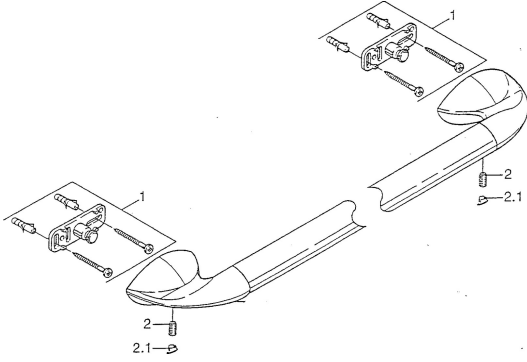

EAN: 4015474001305
static.hansa.com/5541090092

- Badezimmer
- Zubehör
- Wandmontage

Technische Daten

Ersatzteile

SP55400900

	Name	Art.-Nr.
1	Befestigungssatz Ausgelaufen	59911816
2	Stift, M5x8, SW2.5 Ausgelaufen	59911817
2.1	Blindstopfen Ausgelaufen	59911818