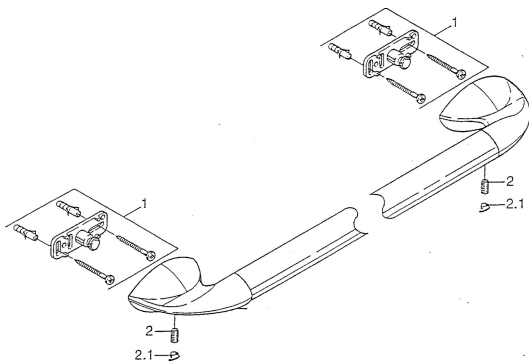

EAN: 4015474001305
static.hansa.com/5541090092

- Koupelna
- Příslušenství
- Montáž na zeď

Technické údaje

Náhradní díly

SP55400900

	Název	Kód
1	Upevňovací set Ukončeno	59911816
2	Kolík, M5x8, SW2.5 Ukončeno	59911817
2.1	Plug Ukončeno	59911818