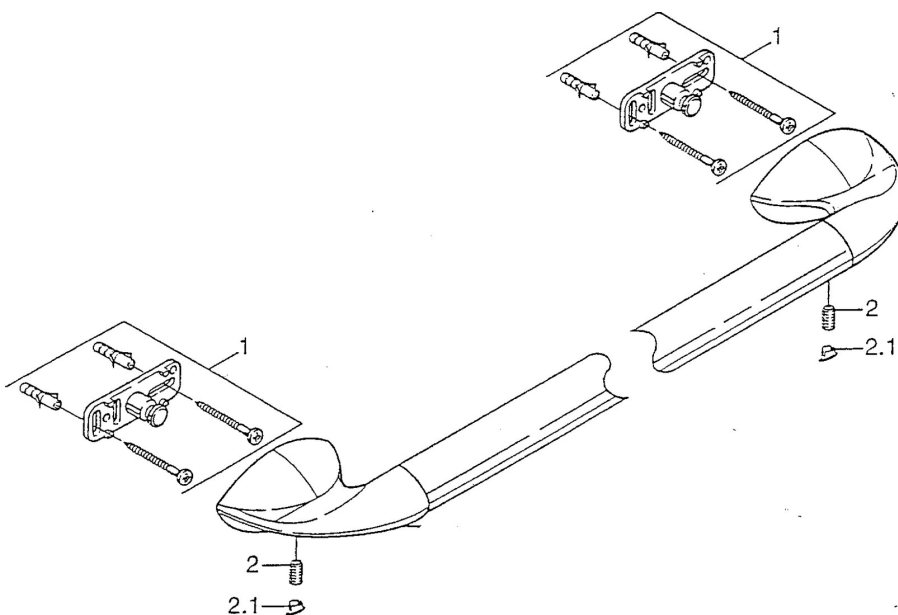

EAN: 4015474001305
static.hansa.com/5541090092

- Koupelna
- Příslušenství
- Montáž na zeď

Technické údaje

Náhradní díly

SP55400900

	Název	Kód
1	Upevňovací set Ukončeno	59911816
2	Kolík, M5x8, SW2.5 Ukončeno	59911817
2.1	Plug Ukončeno	59911818