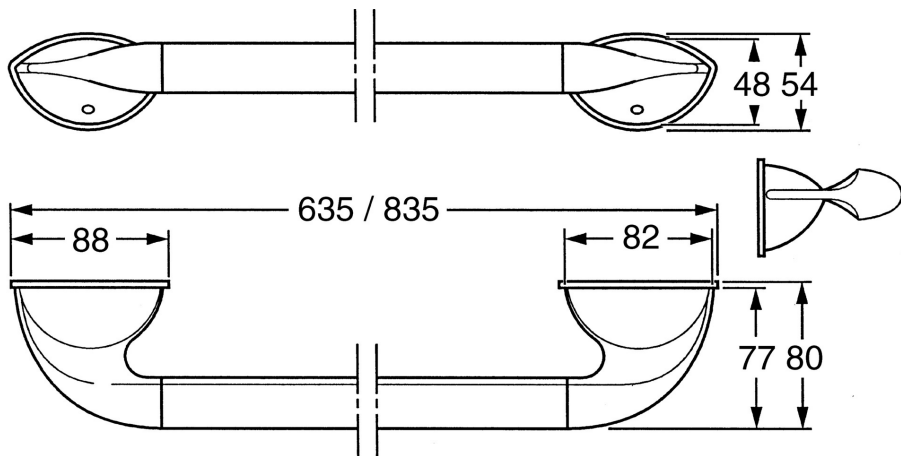

EAN: 4015474001268
static.hansa.com/55410900

- Kúpeľňa
- Príslušenstvo
- Nástenná montáž
- Chróm

Technické údaje

Náhradné diely

SP55400900

Název	Kód
1 Upevňovací set Ukončené	59911816
2 , M5x8, SW2.5 Ukončené	59911817
2.1 Ukončené	59911818