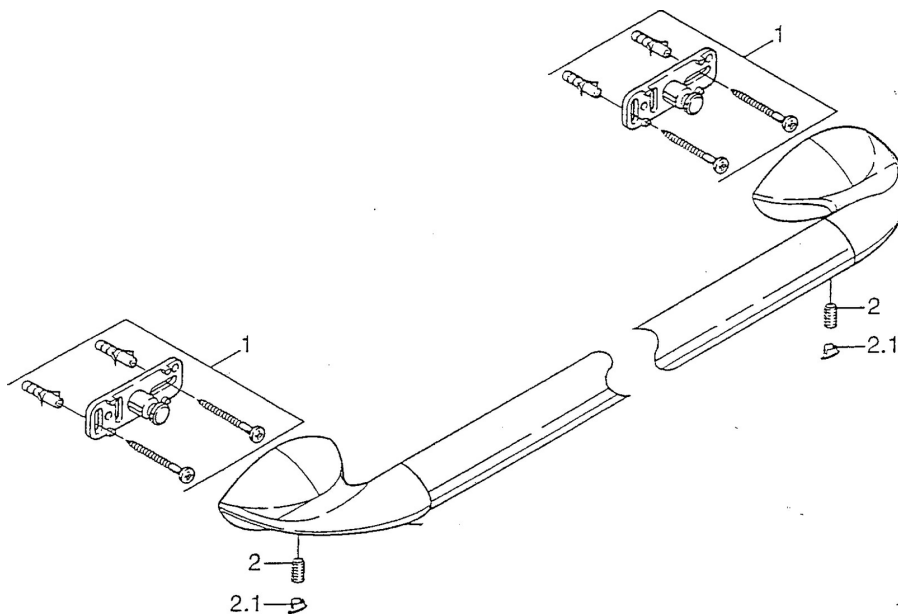

EAN: 4015474001268
static.hansa.com/55410900

- Kúpeľňa
- Príslušenstvo
- Nástenná montáž
- Chróm

Technické údaje

Náhradné diely

SP55400900

Název	Kód
1 Upevňovací set Ukončené	59911816
2 , M5x8, SW2.5 Ukončené	59911817
2.1 Ukončené	59911818