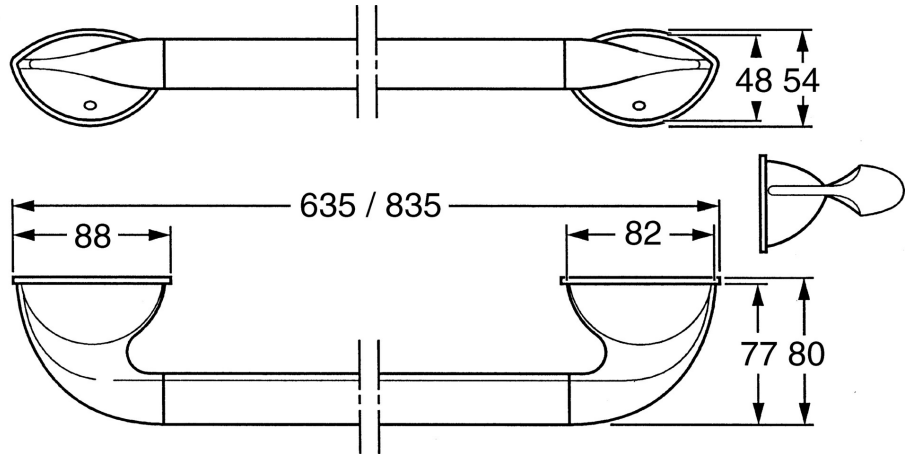

EAN: 4015474001268
static.hansa.com/55410900

- Badkamer
- Hulpuitrustingen
- Wandmontage
- Chroom

Technische gegevens

Reserveonderdelen

SP55400900

| | Naam | Code |
|-----|----------------------------|----------|
| 1 | Bevestigingsset Stopgezet | 59911816 |
| 2 | Pin, M5x8, SW2.5 Stopgezet | 59911817 |
| 2.1 | Plug Chroom Stopgezet | 59911818 |