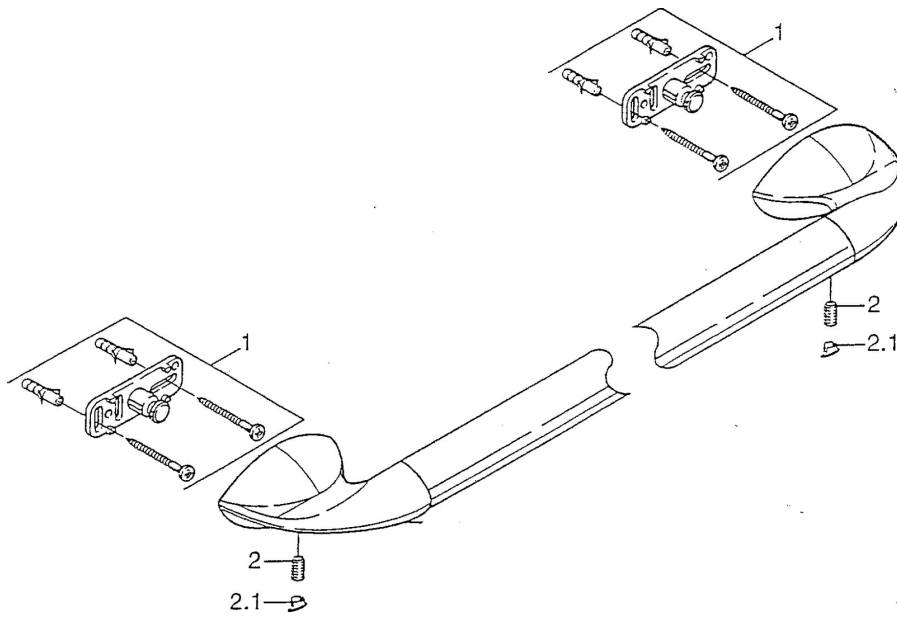

EAN: 4015474001268
static.hansa.com/55410900

- Badkamer
- Hulpuitrustingen
- Wandmontage
- Chroom

Technische gegevens

Reserveonderdelen

SP55400900

| | Naam | Code |
|-----|----------------------------|----------|
| 1 | Bevestigingsset Stopgezet | 59911816 |
| 2 | Pin, M5x8, SW2.5 Stopgezet | 59911817 |
| 2.1 | Plug Chroom Stopgezet | 59911818 |