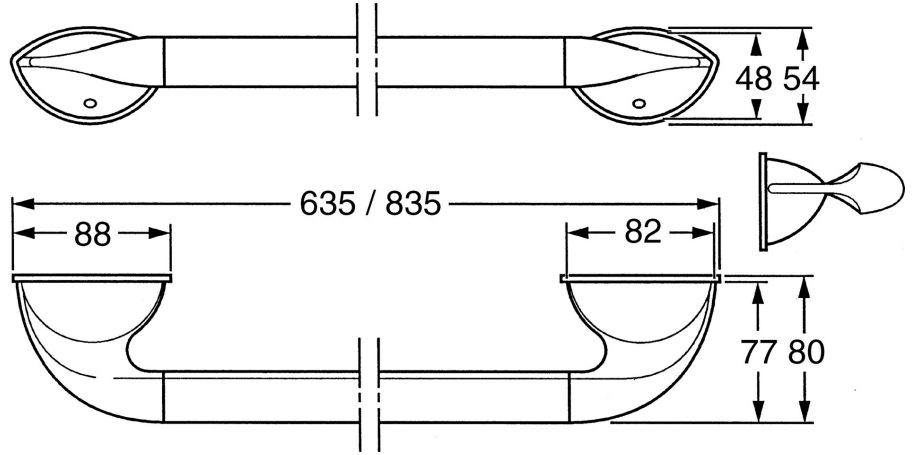

EAN: 4015474001268
static.hansa.com/55410900

- Bagno
- Accessori
- Montaggio a parete
- Cromo

Dati tecnici

Parti di ricambio

SP55400900

	Nome	Codice
1	Set di fissaggio Fuori produzione	59911816
2	, M5x8, SW2.5 Fuori produzione	59911817
2.1	Tappo Cromo Fuori produzione	59911818