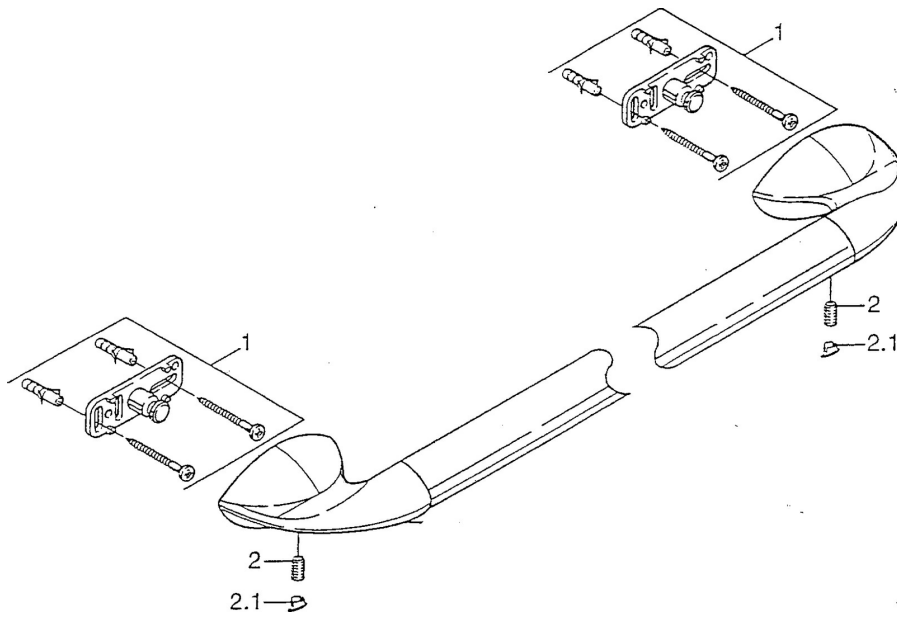

EAN: 4015474001268
static.hansa.com/55410900

- Bagno
- Accessori
- Montaggio a parete
- Cromo

Dati tecnici

Parti di ricambio

SP55400900

	Nome	Codice
1	Set di fissaggio Fuori produzione	59911816
2	, M5x8, SW2.5 Fuori produzione	59911817
2.1	Tappo Cromo Fuori produzione	59911818