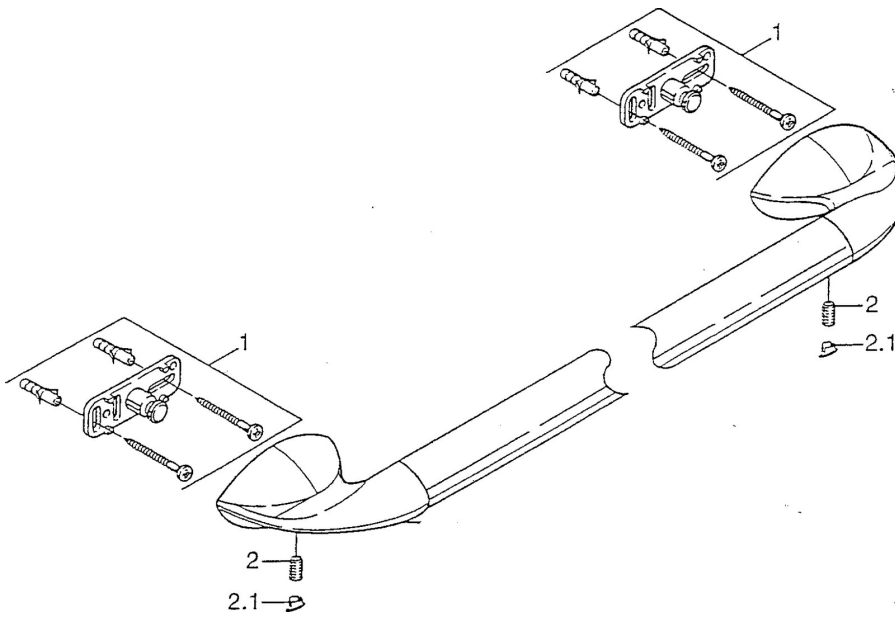

EAN: 4015474001268
static.hansa.com/55410900

- Badezimmer
- Zubehör
- Wandmontage
- Chrom

Technische Daten

Ersatzteile

SP55400900

	Name	Art.-Nr.
1	Befestigungssatz Ausgelaufen	59911816
2	Stift, M5x8, SW2.5 Ausgelaufen	59911817
2.1	Blindstopfen Ausgelaufen	59911818