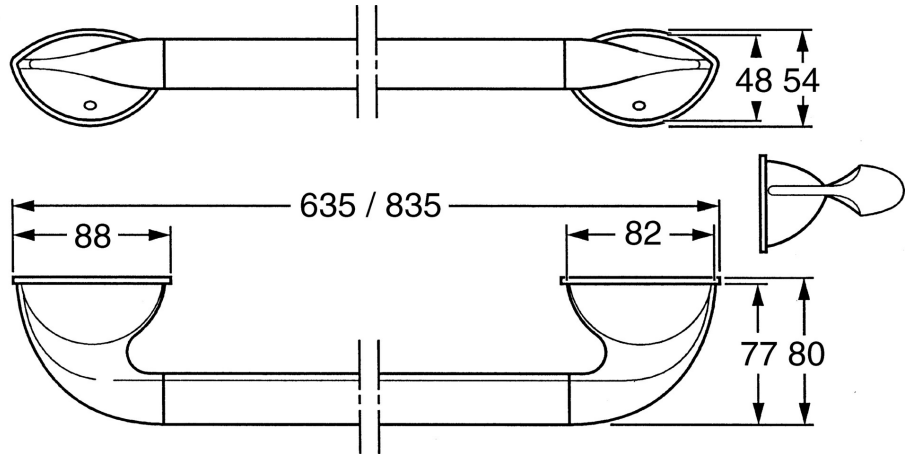

EAN: 4015474001268
static.hansa.com/55410900

- Badezimmer
- Zubehör
- Wandmontage
- Chrom

Technische Daten

Ersatzteile

SP55400900

	Name	Art.-Nr.
1	Befestigungssatz Ausgelaufen	59911816
2	Stift, M5x8, SW2.5 Ausgelaufen	59911817
2.1	Blindstopfen Ausgelaufen	59911818