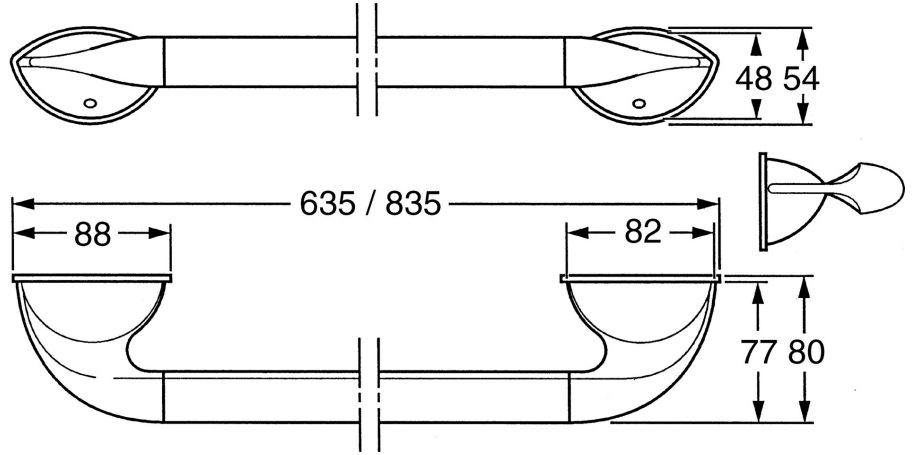

EAN: 4015474001268  
[static.hansa.com/55410900](http://static.hansa.com/55410900)

- Koupelna
- Příslušenství
- Montáž na zeď
- Chrom

### Technické údaje

#### SP55400900

Název	Kód
1 Upevňovací set Ukončeno	59911816
2 Količ, M5x8, SW2.5 Ukončeno	59911817
2.1 Plug Ukončeno	59911818