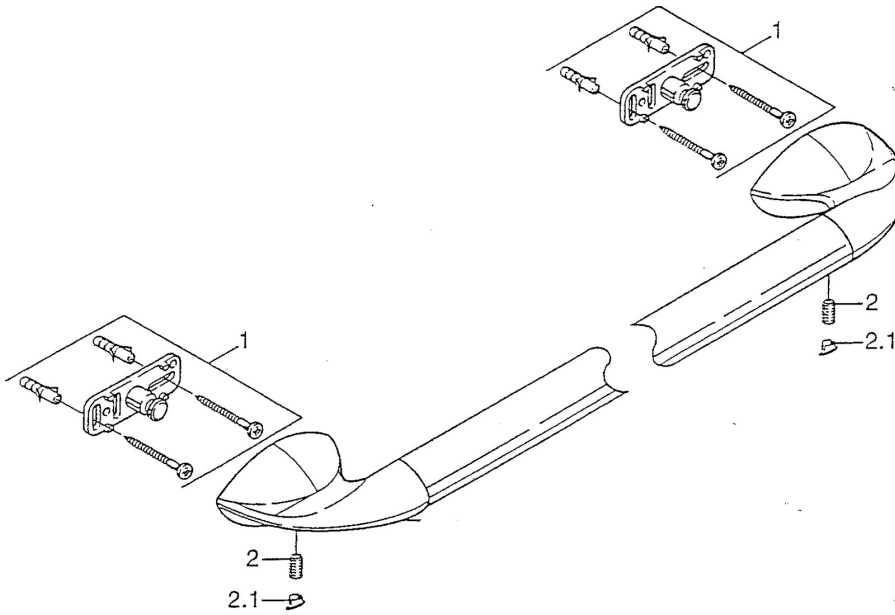

EAN: 4015474001268  
[static.hansa.com/55410900](http://static.hansa.com/55410900)

- Koupelna
- Příslušenství
- Montáž na zeď
- Chrom

#### SP55400900

Název	Kód
1 Upevňovací set Ukončeno	59911816
2 Količ, M5x8, SW2.5 Ukončeno	59911817
2.1 Plug Ukončeno	59911818