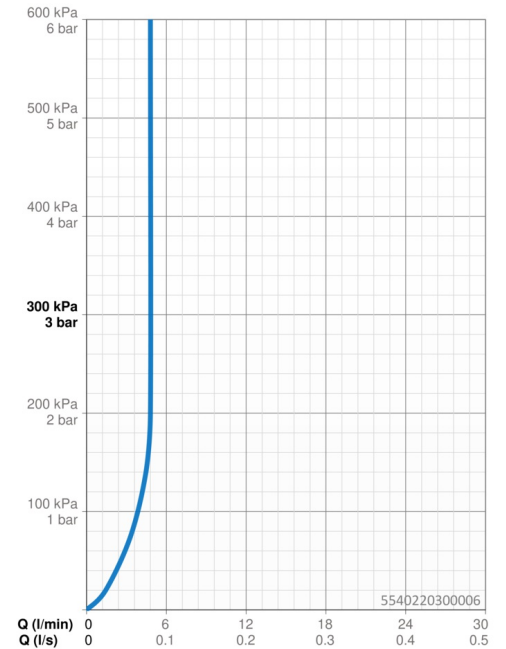

Technische gegevens

Doorstromingseigenschappen

Doorstroomhoeveelheid bij 3 bar (met debietregelaar) **4.8 l/min**

Technische eigenschappen

DN-maat **DN15**
Warmwatertoevoer **max. +70°C**
Werkdruk **0.5-10 bar**
Aansluitmaat **G3/8**
Projectie **101 mm**
Terugstroom beveiliging (EN1717) **AA**
Materiaal **brass**

Voorschriften

EN-norm **EN 817**
Geluidsklasse **I (ISO 3822)**

Toestemmingen en Verklaringen

Verklaring van overeenstemming **DoC**