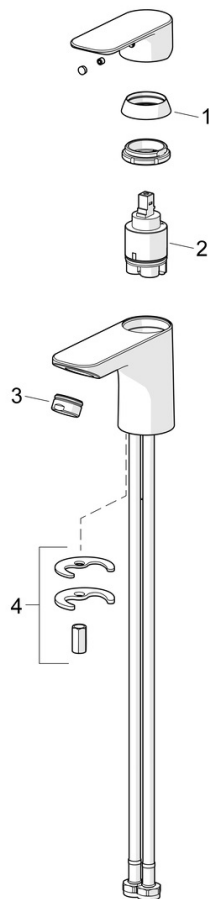

EAN: 4057304021152
static.hansa.com/5540220300006

Tijdloze keuze voor elke moderne badkamer. Maak kennis met de universele HANSABASIC wastafelkraan. Met zijn chromen afwerking en enkele bedieningshendel geeft deze opbouwkraan elke wastafel een modern tintje. De vaste uitloop met warm en koud symbolen zijn gemaakt voor moeiteloos gebruik, terwijl het snelle installatiesysteem zorgt voor een snelle en eenvoudige installatie. De kraan heeft een klassiek design en een zeer goede prijs-kwaliteitverhouding. Kies de BASIC-lijn voor dagelijks gebruiksgenot.

- Wastafel
- Eengreeps, Cold Start
- Wastafelmontage
- Chrom
- Vaste uitloop
- PCA® mousseur voor een drukonafhankelijke doorstroom
- Hendel met warm-koud-aanduiding, Eengreeps bediend
- Afvoergarnituur met trekstang
- Temperatuurbegrenzer, Temperatuurbegrenzer (achteraf instelbaar), Energiebesparings variant (Cold Start) - Koud water in de middenstand
- Ø 35 mm keramisch Eco binnenwerk voor debiet en temperatuur instelling
- Flexibele aansluitslang(en)
- Rapid-montagesysteem

Technische gegevens

Doorstromingseigenschappen

Doorstroomhoeveelheid bij 3 bar (met debietregelaar) **4.8 l/min**

Technische eigenschappen

DN-maat **DN15**
 Warmwatertoevoer **max. +70°C**
 Werkdruk **0.5-10 bar**
 Aansluitmaat **G3/8**
 Projectie **101 mm**
 Terugstroom beveiliging (EN1717) **AA**
 Materiaal **brass**

Voorschriften

EN-norm **EN 817**
 Geluidsklasse **I (ISO 3822)**

Toestemmingen en Verklaringen

Verklaring van overeenstemming **DoC**

Reserveonderdelen

SP5540220300006

	Naam	Code
01	Kap Chrom	1017127V
02	Binnenwerk, 3,5 cold start	59913953
03	Mousseur, M24x1, 6 l/min Chrom	59913727
04	Bevestigingsset	1017128V