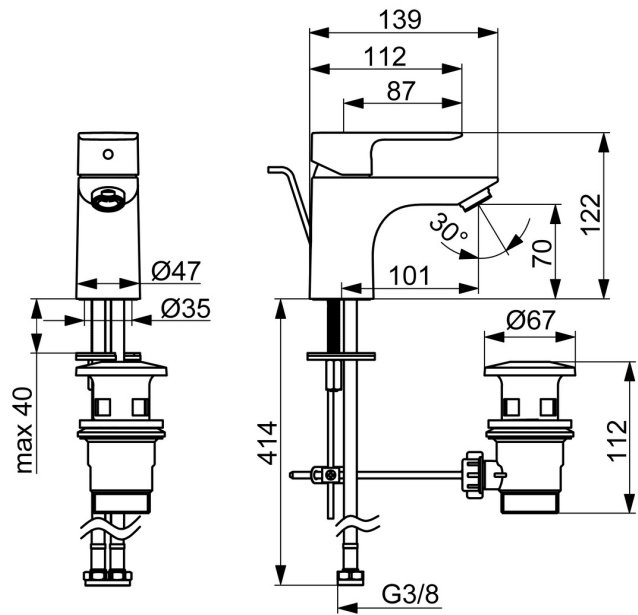

EAN: 4057304021152
static.hansa.com/5540220300006

Tijdloze keuze voor elke moderne badkamer. Maak kennis met de universele HANSABASIC wastafelkraan. Met zijn chromen afwerking en enkele bedieningshendel geeft deze opbouwkraan elke wastafel een modern tintje. De vaste uitloop met warm en koud symbolen zijn gemaakt voor moeiteloos gebruik, terwijl het snelle installatiesysteem zorgt voor een snelle en eenvoudige installatie. De kraan heeft een klassiek design en een zeer goede prijs-kwaliteitverhouding. Kies de BASIC-lijn voor dagelijks gebruiksgenot.

- Wastafel
- Eengreeps, Cold Start
- Wastafelmontage
- Chrom
- Vaste uitloop
- PCA® mousseur voor een drukonafhankelijke doorstroom
- Hendel met warm-koud-aanduiding, Eengreeps bediend
- Afvoergarnituur met trekstang
- Temperatuurbegrenzer, Temperatuurbegrenzer (achteraf instelbaar), Energiebesparings variant (Cold Start) - Koud water in de middenstand
- Ø 35 mm keramisch Eco binnenwerk voor debiet en temperatuur instelling
- Flexibele aansluitslang(en)
- Rapid-montagesysteem

Technische gegevens

Doorstromingseigenschappen

Doorstroomhoeveelheid bij 3 bar (met debietregelaar) **4.8 l/min**

Technische eigenschappen

DN-maat **DN15**
 Warmwatertoevoer **max. +70°C**
 Werkdruk **0.5-10 bar**
 Aansluitmaat **G3/8**
 Projectie **101 mm**
 Terugstroom beveiliging (EN1717) **AA**
 Materiaal **brass**

Voorschriften

EN-norm **EN 817**
 Geluidsklasse **I (ISO 3822)**

Toestemmingen en Verklaringen

Verklaring van overeenstemming **DoC**

Reserveonderdelen

SP5540220300006

	Naam	Code
01	Kap Chrom	1017127V
02	Binnenwerk, 3,5 cold start	59913953
03	Mousseur, M24x1, 6 l/min Chrom	59913727
04	Bevestigingsset	1017128V