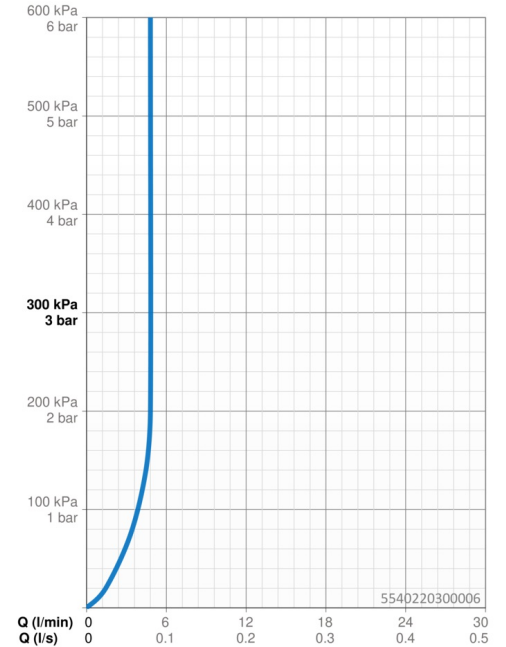

Caractéristiques techniques

Caractéristiques de débit

Débit à 3 bar (avec limiteur de débit) **4.8 l/min**

Caractéristiques techniques

Taille DN (diamètre nominal) **DN15**
Alimentation en eau chaude **max. +70°C**
Pression de service **0.5-10 bar**
Taille de raccord **G3/8**
Saillie **101 mm**
Dispositif de protection (EN1717) **AA**
Matériau **brass**

Règlementations

Norme EN **EN 817**
Classe acoustique **I (ISO 3822)**

Certificats et normes

Déclaration de conformité **DoC**