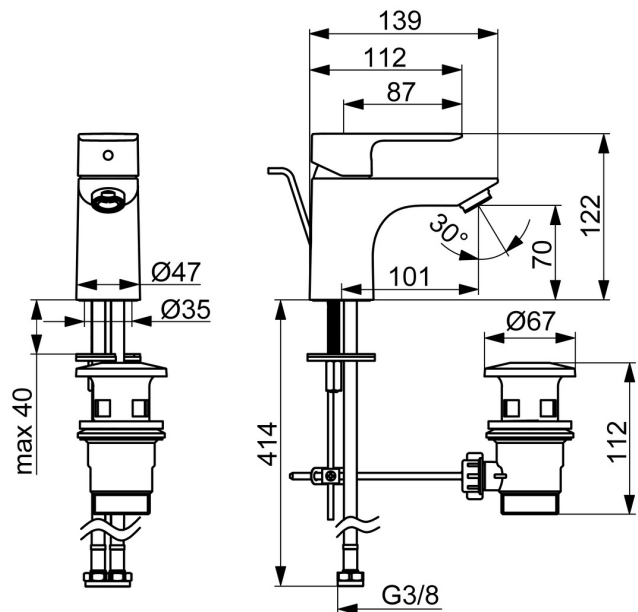

EAN: 4057304021152  
[static.hansa.com/5540220300006](https://static.hansa.com/5540220300006)

Un choix intemporel pour toute salle de bains moderne. Voici le robinet de lavabo universel HANSABASIC. Avec une finition chromée et un levier de commande unique, ce robinet monté sur le pont ajoute une touche de modernité à tout lavabo. Le bec fixe et les symboles chaud et froid sont conçus pour une utilisation sans effort, tandis que le système d'installation rapide assure une installation rapide et facile. Il est doté d'un design classique et d'un très bon rapport qualité-prix. Choisissez la ligne BASIC pour un plaisir quotidien dans l'utilisation de tous les jours.

- Lavabo
- Monocommande, Cold Start
- Montage sur plaque
- Chrome
- Bec fixe
- PCA - Mousseur à débit constant indépendamment de la pression
- Levier avec symbole C+F, Levier monocommande
- Vidage avec tirette
- Limiteur de température et de débit, Limiteur de température ajustable, Variante pour réaliser des économies d'eau (Cold Start) - ouverture eau froide en position médiane
- Eco cartouche céramique de  $\varnothing$  35 mm pour contrôle de température et de débit
- Raccordement par flexibles
- Kit de fixation express

### Caractéristiques techniques

Taille DN (diamètre nominal) **DN15**  
 Alimentation en eau chaude **max. +70°C**  
 Pression de service **0.5-10 bar**  
 Taille de raccord **G3/8**  
 Saillie **101 mm**  
 Dispositif de protection (EN1717) **AA**  
 Matériau **brass**

### SP5540220300006

	Nom	Code
01	Chape	1017127V
02	Cartouche, 3,5 cold start	59913953
03	Aérateur, M24x1, 6 l/min	59913727
04	Ensemble de fixation	1017128V