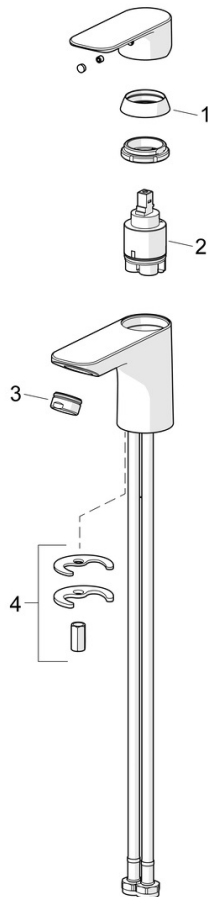

EAN: 4057304021152  
[static.hansa.com/5540220300006](https://static.hansa.com/5540220300006)

Un choix intemporel pour toute salle de bains moderne. Voici le robinet de lavabo universel HANSABASIC. Avec une finition chromée et un levier de commande unique, ce robinet monté sur le pont ajoute une touche de modernité à tout lavabo. Le bec fixe et les symboles chaud et froid sont conçus pour une utilisation sans effort, tandis que le système d'installation rapide assure une installation rapide et facile. Il est doté d'un design classique et d'un très bon rapport qualité-prix. Choisissez la ligne BASIC pour un plaisir quotidien dans l'utilisation de tous les jours.

- Lavabo
- Monocommande, Cold Start
- Montage sur plaque
- Chrome
- Bec fixe
- PCA - Mousseur à débit constant indépendamment de la pression
- Levier avec symbole C+F, Levier monocommande
- Vidage avec tirette
- Limiteur de température et de débit, Limiteur de température ajustable, Variante pour réaliser des économies d'eau (Cold Start) - ouverture eau froide en position médiane
- Eco cartouche céramique de  $\varnothing$  35 mm pour contrôle de température et de débit
- Raccordement par flexibles
- Kit de fixation express

### Caractéristiques techniques

Taille DN (diamètre nominal) **DN15**  
 Alimentation en eau chaude **max. +70°C**  
 Pression de service **0.5-10 bar**  
 Taille de raccord **G3/8**  
 Saillie **101 mm**  
 Dispositif de protection (EN1717) **AA**  
 Matériau **brass**

## Pièces de rechange