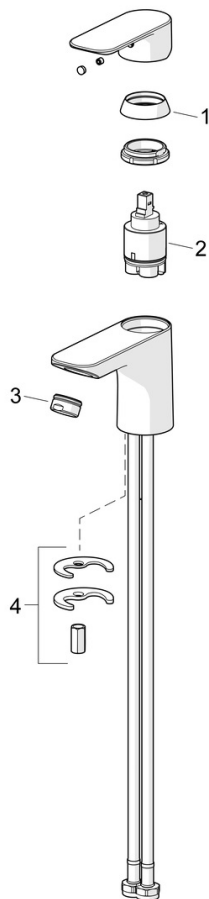

EAN: 4057304021152
static.hansa.com/5540220300006

- Umyvadlo
- Jednopáková, Cold Start
- Stojánková
- Chrom
- Pevné výtokové rameno
- PCA® aerátor s konstantním průtokovým množstvím nezávislým na změnách tlaku
- Páka se symboly teplé a studené vody, Jedna ovládací páka / rukojeť
- Mechanický uzávěr odpadu s táhlem
- Funkce pro nastavení maximální teploty a průtoku vody, Nastavitelný omezovač teploty vody (součástí dodávky, možnost dodatečné instalace), Úspora energie (Cold Start) - studená voda ve střední poloze
- ø 35 mm keramická eco kartuše pro ovládání teploty a průtoku vody
- Flexibilní připojovací hadice
- Montážní systém Rapid

Technické údaje

Vlastnosti průtoku

Průtokové množství při 3 bar (s regulátorem průtoku) **4.8 l/min**

Technické vlastnosti

Velikost DN (jmenovitý rozměr) **DN15**
 Zdroj teplé vody **max. +70°C**
 Pracovní tlak **0.5-10 bar**
 Velikost přípojky **G3/8**
 Projection **101 mm**
 Zabezpečení proti zpětnému toku (ČSN EN 1717) **AA**
 Materiál **Mosaz**

Předpisy

Norma EN **EN 817**
 Třída hlučnosti **I (ISO 3822)**

Schválení a Prohlášení

Prohlášení o shodě **DoC**

Náhradní díly

SP5540220300006

	Název	Kód
01	Krytka	1017127V
02	Kartuše, 3.5 cold start	59913953
03	Aerator, M24x1, 6 l/min	59913727
04	Upevňovací set	1017128V