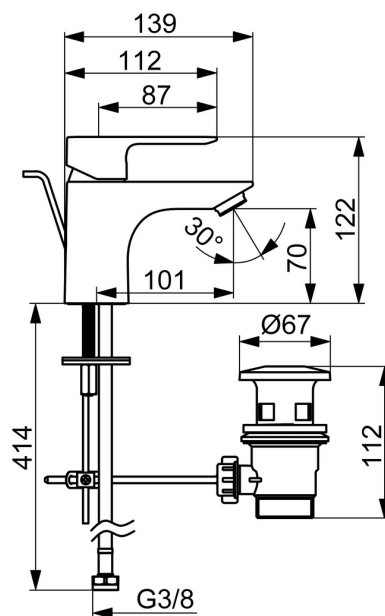

EAN: 4057304021152
static.hansa.com/5540220300006

- Umyvadlo
- Jednopáková, Cold Start
- Stojánková
- Chrom
- Pevné výtokové rameno
- PCA® aerátor s konstantním průtokovým množstvím nezávislým na změnách tlaku
- Páka se symboly teplé a studené vody, Jedna ovládací páka / rukojeť
- Mechanický uzávěr odpadu s táhlem
- Funkce pro nastavení maximální teploty a průtoku vody, Nastavitelný omezovač teploty vody (součástí dodávky, možnost dodatečné instalace), Úspora energie (Cold Start) - studená voda ve střední poloze
- ø 35 mm keramická eco kartuše pro ovládání teploty a průtoku vody
- Flexibilní připojovací hadice
- Montážní systém Rapid

Technické údaje

Vlastnosti průtoku

Průtokové množství při 3 bar (s regulátorem průtoku) **4.8 l/min**

Technické vlastnosti

Velikost DN (jmenovitý rozměr) **DN15**
 Zdroj teplé vody **max. +70°C**
 Pracovní tlak **0.5-10 bar**
 Velikost přípojky **G3/8**
 Projection **101 mm**
 Zabezpečení proti zpětnému toku (ČSN EN 1717) **AA**
 Materiál **Mosaz**

Předpisy

Norma EN **EN 817**
 Třída hlučnosti **I (ISO 3822)**

Schválení a Prohlášení

Prohlášení o shodě **DoC**

Náhradní díly

SP5540220300006

	Název	Kód
01	Krytka	1017127V
02	Kartuše, 3.5 cold start	59913953
03	Aerator, M24x1, 6 l/min	59913727
04	Upevňovací set	1017128V