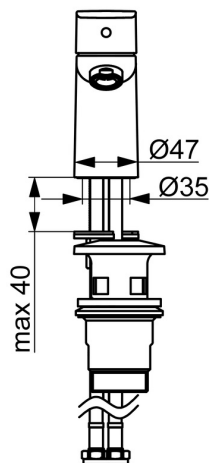

EAN: 4057304021152
static.hansa.com/5540220300006

- Umyvadlo
- Jednopáková, Cold Start
- Stojánková
- Chrom
- Pevné výtokové rameno
- PCA® aerátor s konstantním průtokovým množstvím nezávislým na změnách tlaku
- Páka se symboly teplé a studené vody, Jedna ovládací páka / rukojeť
- Mechanický uzávěr odpadu s táhlem
- Funkce pro nastavení maximální teploty a průtoku vody, Nastavitelný omezovač teploty vody (součástí dodávky, možnost dodatečné instalace), Úspora energie (Cold Start) - studená voda ve střední poloze
- ø 35 mm keramická eco kartuše pro ovládání teploty a průtoku vody
- Flexibilní připojovací hadice
- Montážní systém Rapid

Technické údaje

Vlastnosti průtoku

Průtokové množství při 3 bar (s regulátorem průtoku) **4.8 l/min**

Technické vlastnosti

Velikost DN (jmenovitý rozměr) **DN15**
 Zdroj teplé vody **max. +70°C**
 Pracovní tlak **0.5-10 bar**
 Velikost přípojky **G3/8**
 Projection **101 mm**
 Zabezpečení proti zpětnému toku (ČSN EN 1717) **AA**
 Materiál **Mosaz**

Předpisy

Norma EN **EN 817**
 Třída hlučnosti **I (ISO 3822)**

Schválení a Prohlášení

Prohlášení o shodě **DoC**

Náhradní díly

SP5540220300006

	Název	Kód
01	Krytka	1017127V
02	Kartuše, 3.5 cold start	59913953
03	Aerator, M24x1, 6 l/min	59913727
04	Upevňovací set	1017128V