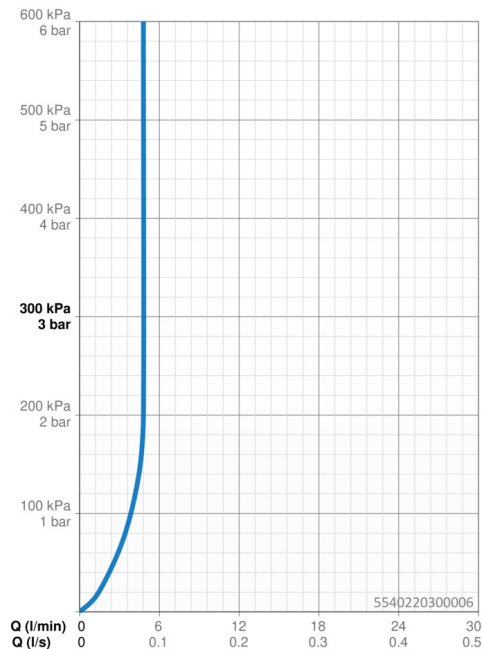

Technické údaje

Vlastnosti průtoku

Průtokové množství při 3 bar (s regulátorem průtoku) **4.8 l/min**

Technické vlastnosti

Velikost DN (jmenovitý rozměr) **DN15**
Zdroj teplé vody **max. +70°C**
Pracovní tlak **0.5-10 bar**
Velikost přípojky **G3/8**
Projection **101 mm**
Zabezpečení proti zpětnému toku (ČSN EN 1717) **AA**
Materiál **Mosaz**

Předpisy

Norma EN **EN 817**
Třída hlučnosti **I (ISO 3822)**

Schválení a Prohlášení

Prohlášení o shodě **DoC**