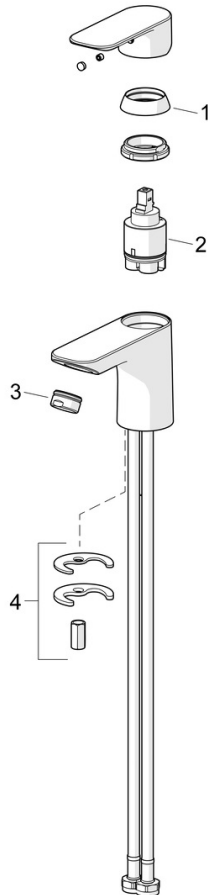

Pièces de rechange

SP5540220300006

	Nom	Code
01	Chape	1017127V
02	Cartouche, 3,5 cold start	59913953
03	Aérateur, M24x1, 6 l/min	59913727
04	Ensemble de fixation	1017128V