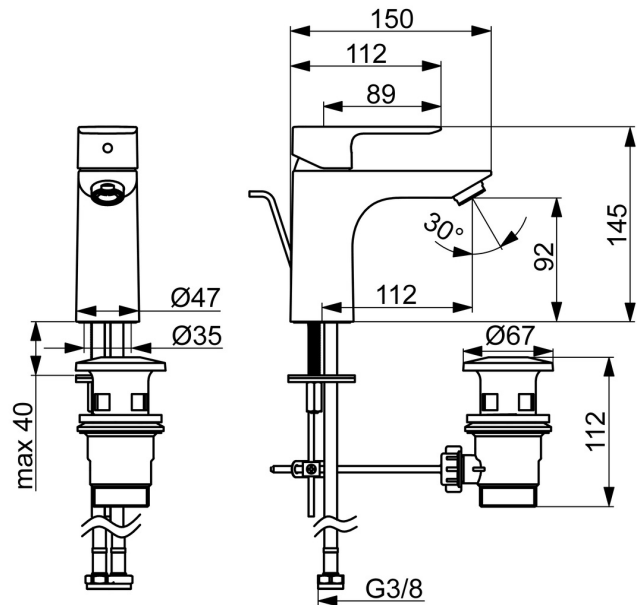

Caractéristiques techniques

Caractéristiques de débit

Débit à 3 bar (avec limiteur de débit) **4.8 l/min**

Caractéristiques techniques

Taille DN (diamètre nominal) **DN15**
 Alimentation en eau chaude **max. +70°C**
 Pression de service **0.5-10 bar**
 Taille de raccord **G3/8**
 Saillie **101 mm**
 Dispositif de protection (EN1717) **AA**
 Matériau **brass**

Règlementations

Norme EN **EN 817**
 Classe acoustique **I (ISO 3822)**

Certificats et normes

Déclaration de conformité **DoC**

Pièces de rechange

SP5540220300006

	Nom	Code
01	Chape	1017127V
02	Cartouche, 3,5 cold start	59913953
03	Aérateur, M24x1, 6 l/min	59913727
04	Ensemble de fixation	1017128V

EAN: 4057304021169
static.hansa.com/5550220300006

Un choix intemporel pour toute salle de bains moderne. Voici le robinet de lavabo universel HANSABASIC. Avec une finition chromée et un levier de commande unique, ce robinet monté sur le pont ajoute une touche de modernité à tout lavabo. Le bec fixe et les symboles chaud et froid sont conçus pour une utilisation sans effort, tandis que le système d'installation rapide assure une installation rapide et facile. Il est doté d'un design classique et d'un très bon rapport qualité-prix. Choisissez la ligne BASIC pour un plaisir quotidien dans l'utilisation de tous les jours.

Caractéristiques techniques

Caractéristiques de débit

Débit à 3 bar (avec limiteur de débit) **4.8 l/min**

Caractéristiques techniques

Taille DN (diamètre nominal) **DN15**
 Alimentation en eau chaude **max. +70°C**
 Pression de service **0.5-10 bar**
 Taille de raccord **G3/8**
 Saillie **112 mm**
 Dispositif de protection (EN1717) **AA**
 Matériau **brass**