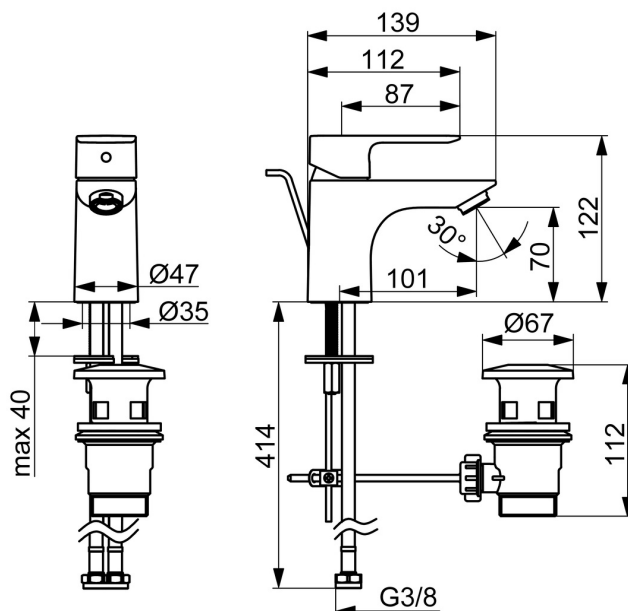

EAN: 4057304021152
static.hansa.com/5540220300006

Un choix intemporel pour toute salle de bains moderne. Voici le robinet de lavabo universel HANSABASIC. Avec une finition chromée et un levier de commande unique, ce robinet monté sur le pont ajoute une touche de modernité à tout lavabo. Le bec fixe et les symboles chaud et froid sont conçus pour une utilisation sans effort, tandis que le système d'installation rapide assure une installation rapide et facile. Il est doté d'un design classique et d'un très bon rapport qualité-prix. Choisissez la ligne BASIC pour un plaisir quotidien dans l'utilisation de tous les jours.

- Lavabo
- Monocommande, Cold Start
- Montage sur plaque
- Chrome
- Bec fixe
- PCA - Mousseur à débit constant indépendamment de la pression
- Levier avec symbole C+F, Levier monocommande
- Vidage avec tirette
- Limiteur de température et de débit, Limiteur de température ajustable, Variante pour réaliser des économies d'eau (Cold Start) - ouverture eau froide en position médiane
- Eco cartouche céramique de \varnothing 35 mm pour contrôle de température et de débit
- Raccordement par flexibles
- Kit de fixation express

Caractéristiques techniques

Caractéristiques de débit

Débit à 3 bar (avec limiteur de débit) **4.8 l/min**

Caractéristiques techniques

Taille DN (diamètre nominal) **DN15**
 Alimentation en eau chaude **max. +70°C**
 Pression de service **0.5-10 bar**
 Taille de raccord **G3/8**
 Saillie **101 mm**
 Dispositif de protection (EN1717) **AA**
 Matériau **brass**

Caractéristiques techniques

Caractéristiques de débit

Débit à 3 bar (avec limiteur de débit) **4.8 l/min**

Caractéristiques techniques

Taille DN (diamètre nominal) **DN15**
 Alimentation en eau chaude **max. +70°C**
 Pression de service **0.5-10 bar**
 Taille de raccord **G3/8**
 Saillie **112 mm**
 Dispositif de protection (EN1717) **AA**
 Matériau **brass**