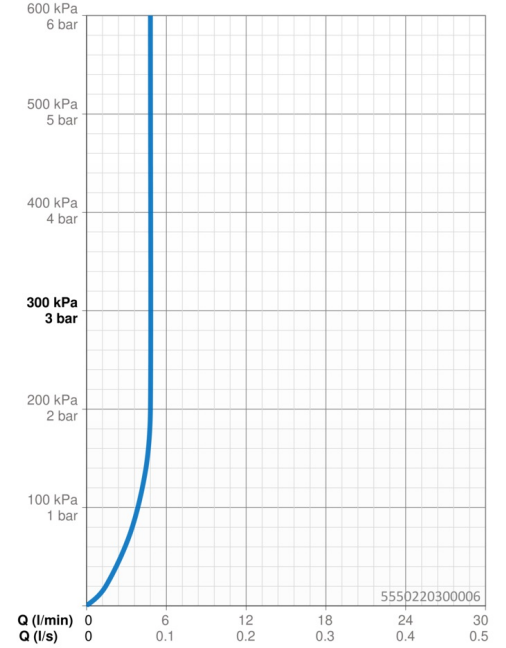

Caractéristiques techniques

Caractéristiques de débit

Débit à 3 bar (avec limiteur de débit) **4.8 l/min**

Caractéristiques techniques

Taille DN (diamètre nominal) **DN15**
Alimentation en eau chaude **max. +70°C**
Pression de service **0.5-10 bar**
Taille de raccord **G3/8**
Saillie **112 mm**
Dispositif de protection (EN1717) **AA**
Matériau **brass**

Règlementations

Norme EN **EN 817**
Classe acoustique **I (ISO 3822)**

Certificats et normes

Déclaration de conformité **DoC**