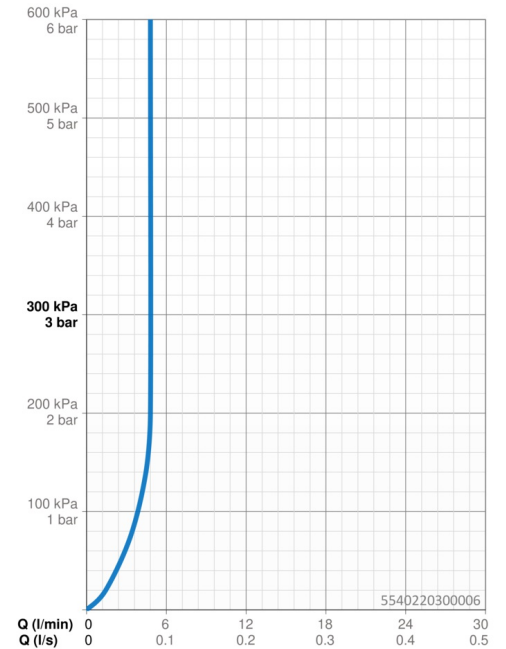

Caractéristiques techniques

Caractéristiques de débit

Débit à 3 bar (avec limiteur de débit) **4.8 l/min**

Caractéristiques techniques

Taille DN (diamètre nominal) **DN15**
Alimentation en eau chaude **max. +70°C**
Pression de service **0.5-10 bar**
Taille de raccord **G3/8**
Saillie **101 mm**
Dispositif de protection (EN1717) **AA**
Matériau **brass**

Règlementations

Norme EN **EN 817**
Classe acoustique **I (ISO 3822)**

Certificats et normes

Déclaration de conformité **DoC**