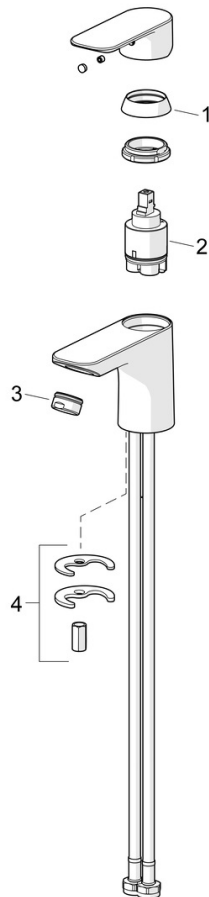

Pièces de rechange

SP5540220300006

	Nom	Code
01	Chape	1017127V
02	Cartouche, 3,5 cold start	59913953
03	Aérateur, M24x1, 6 l/min	59913727
04	Ensemble de fixation	1017128V